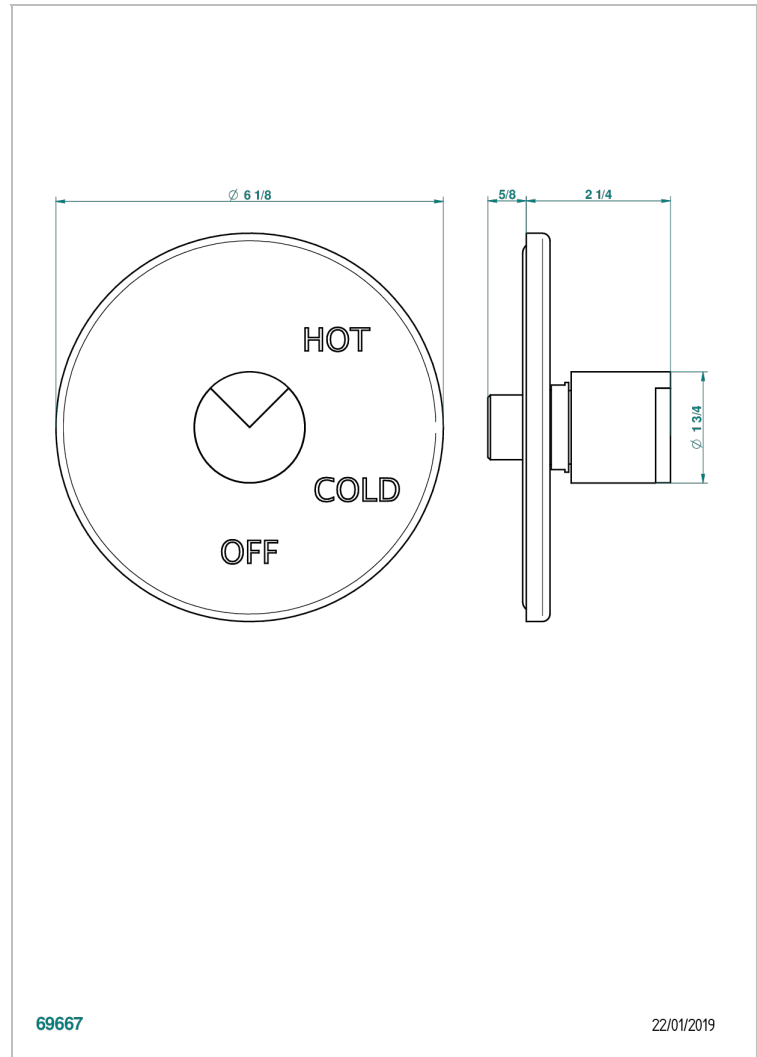

LE 9 HOWLITE

G2H-320B

Garniture pour mitigeur "pressure balance" sans inversion

THG[®]
PARIS

69667

22/01/2019

CARACTERÍSTICAS

- Le 9 Howlite
- Garniture pour mitigeur "pressure balance" sans inversion

PRODUCTOS RELACIONADOS

- Ref. G00-320A Mitigeur " Pressure balance " sans inversion

ACABADOS DISPONIBLES

Cerámica negra mate - D30
Cromo - A02
Cromo / dorado - G02
Cromo mate - C02
Dorado - F01
Dorado mate - F07