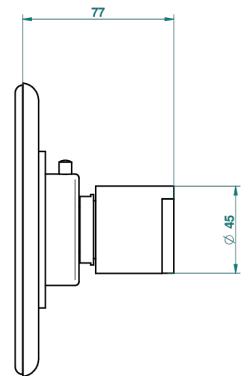

LE 9 HOWLITE

G2H-15EN16EM

Garniture pour mitigeur thermostatique Eurotherm 8105N, 8200N, 8300

THG[®]
PARIS

69659

22/01/2019

CARACTÉRISTIQUES

- Le 9 Howlite
- Garniture pour mitigeur thermostatique Eurotherm 8105N, 8200N, 8300