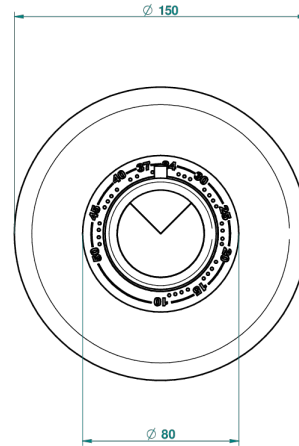

LE 9 HOWLITE

G2H-15EN16EM

Garniture pour mitigeur thermostatique Eurotherm 8105N, 8200N, 8300

THG[®]
PARIS

69659

22/01/2019

CARACTÉRISTIQUES

- Le 9 Howlite
- Garniture pour mitigeur thermostatique Eurotherm 8105N, 8200N, 8300