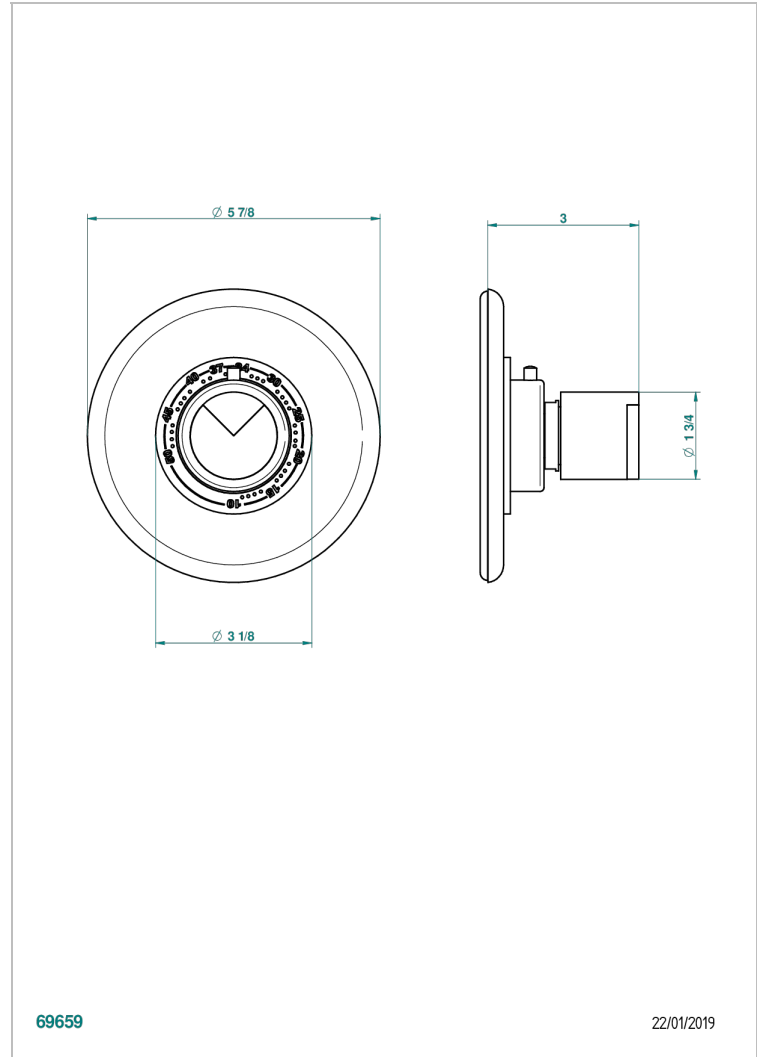

## CARACTÉRISTIQUES

- Le 9 Howlite
- Garniture pour mitigeur thermostatique Eurotherm 8105N, 8200N, 8300