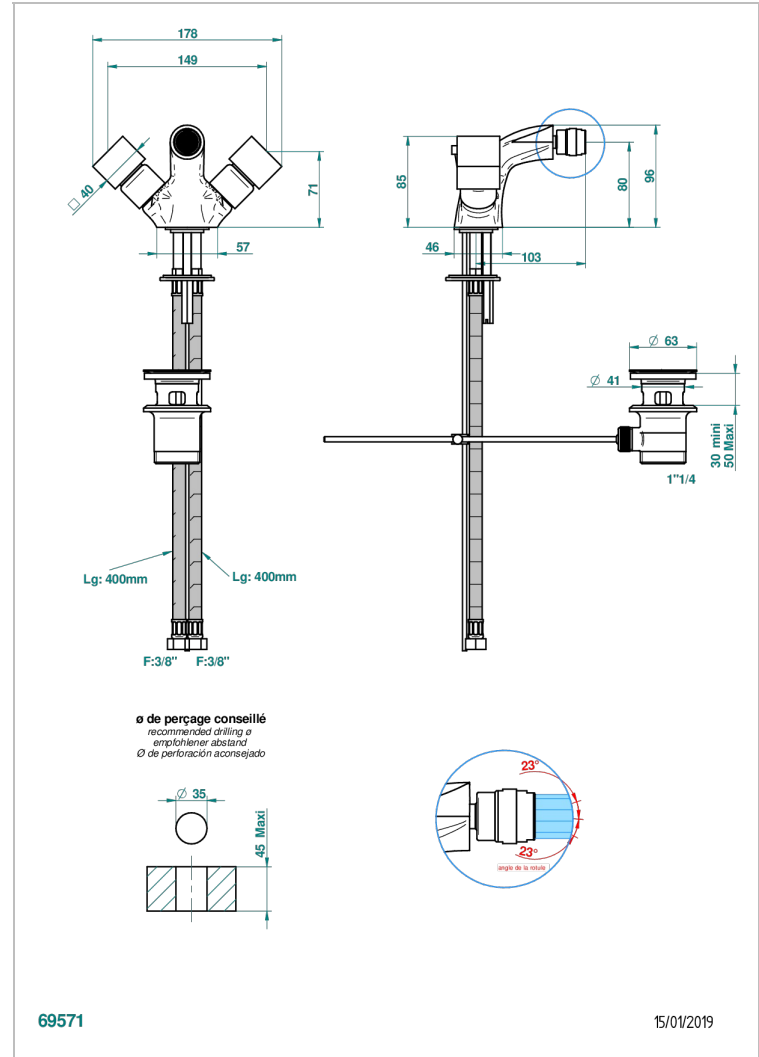

MONTAIGNE LEONARDO GREY MARBLE WITH LEVER HANDLES

G3U-3202

Monobloc de bidÉ con rotula orientable y vaciador

CARACTERÍSTICAS

- ACS : 17ACCLY613
- NF : NF EN 200 - IA - Chrome

ESTÁNDAR

ACABADOS DISPONIBLES

Bronce claro - D01
Cerámica negra mate - D30
Cobre viejo mate - H07
Cromo - A02
Cromo / dorado - G02
Cromo mate - C02