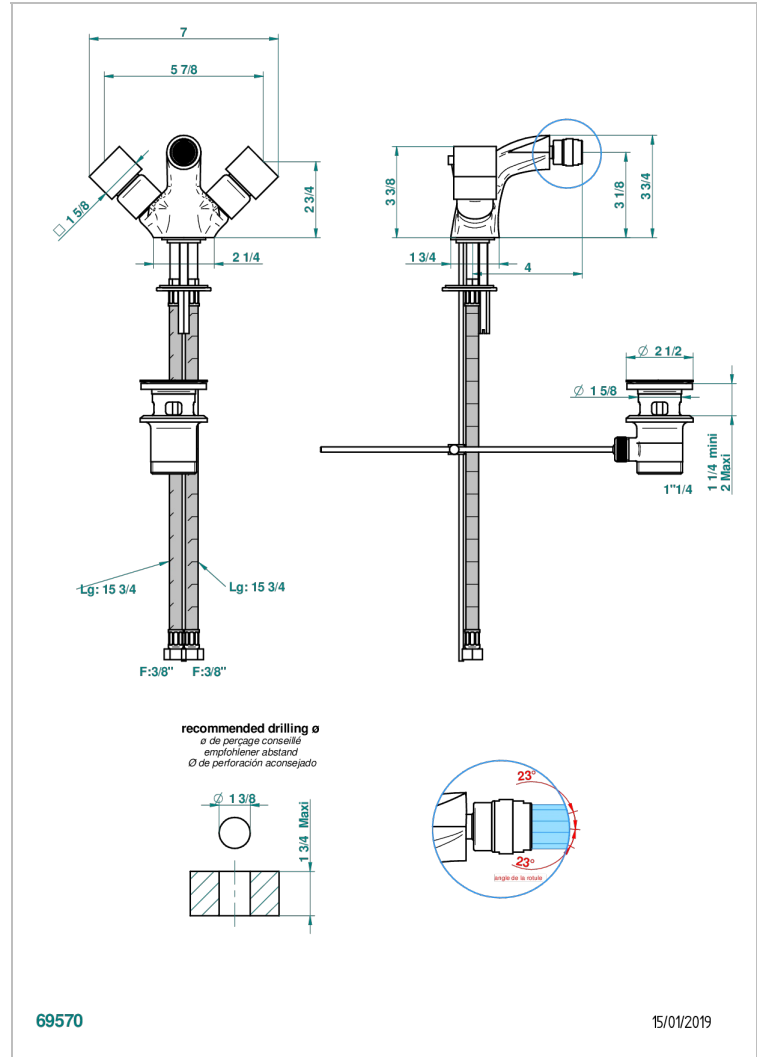

MONTAIGNE VENUS WHITE MARBLE WITH LEVER HANDLES

G3W-3202

Monobloc de bidÉ con rotula orientable y vaciador

CARACTERÍSTICAS

- ACS : 17ACCLY613
- NF : NF EN 200 - IA - Chrome

ESTÁNDAR

ACABADOS DISPONIBLES

Bronce claro - D01
Cerámica negra mate - D30
Cobre viejo mate - H07
Cromo - A02
Cromo / dorado - G02
Cromo mate - C02