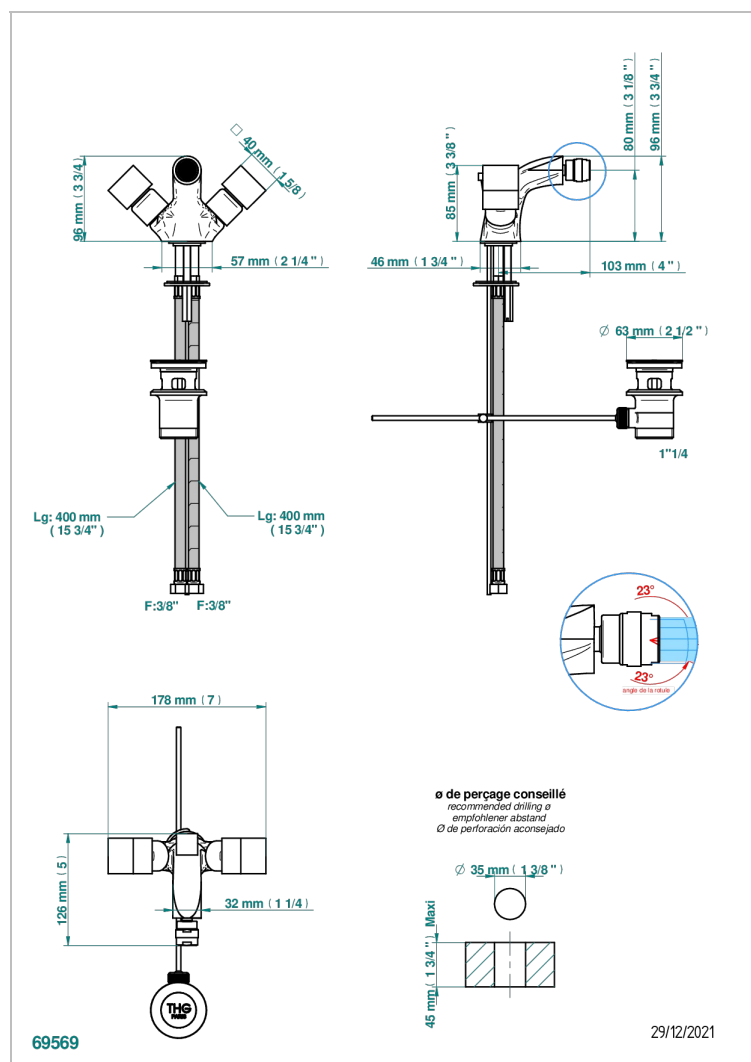

MONTAIGNE GRAND ANTIQUE MARBLE WITH LEVER

G3S-3202

Monobloc de bidé con rotula orientable y vaciador

CARACTERÍSTICAS

- ACS : 17ACCLY613
- NF : NF EN 200 - IA - Chrome

ESTÁNDAR

ACABADOS DISPONIBLES

Bronce claro - D01
Cerámica negra mate - D30
Cobre viejo mate - H07
Cromo - A02
Cromo / dorado - G02
Cromo mate - C02

Dorado - F01
Dorado mate - F07
Dorado pálido - F30
Dorado pálido mate (sin barniz) - F31
Níquel - B01
Níquel mate - C01

Níquel viejo - H28
Pvd blush - H62
Pvd blush mate - H60
Pvd color latón - H49
Pvd color latón mate - H50
Pvd color níquel - H55