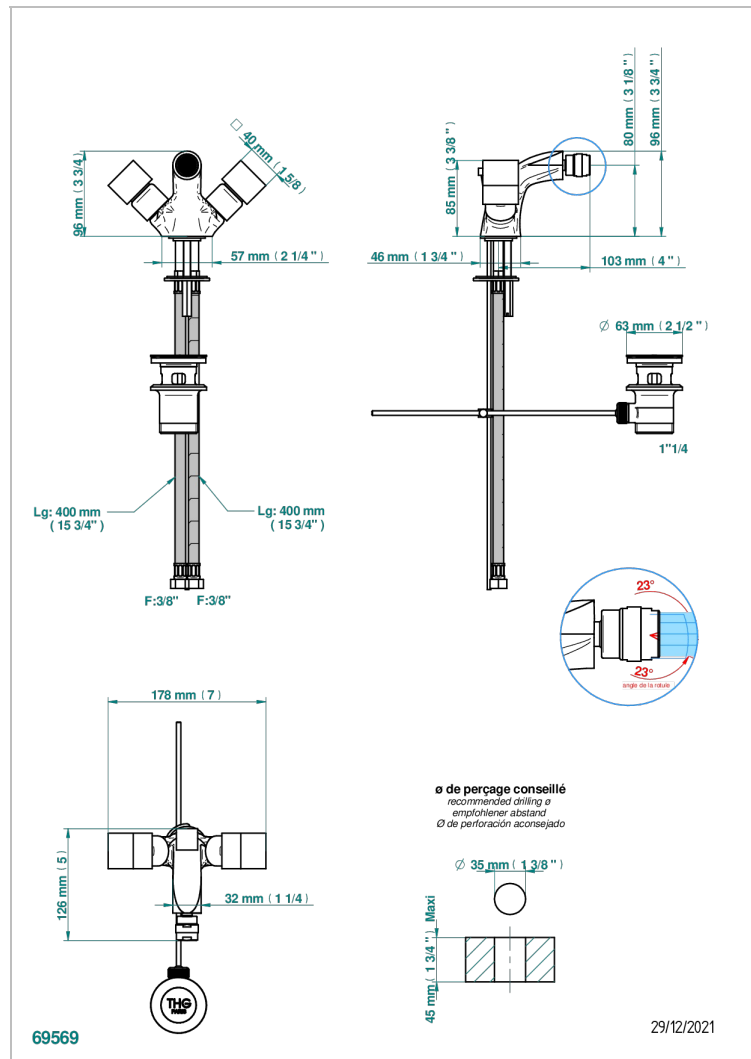

MONTAIGNE GRAND ANTIQUE MARBLE

G3R-3202

Monobloc de bidé con rotula orientable y vaciador

CARACTERÍSTICAS

- ACS : 17ACCLY613
- NF : NF EN 200 - IA - Chrome

ESTÁNDAR

ACABADOS DISPONIBLES

Bronce claro - D01
Cerámica negra mate - D30
Cobre viejo mate - H07
Cromo - A02
Cromo / dorado - G02
Cromo mate - C02