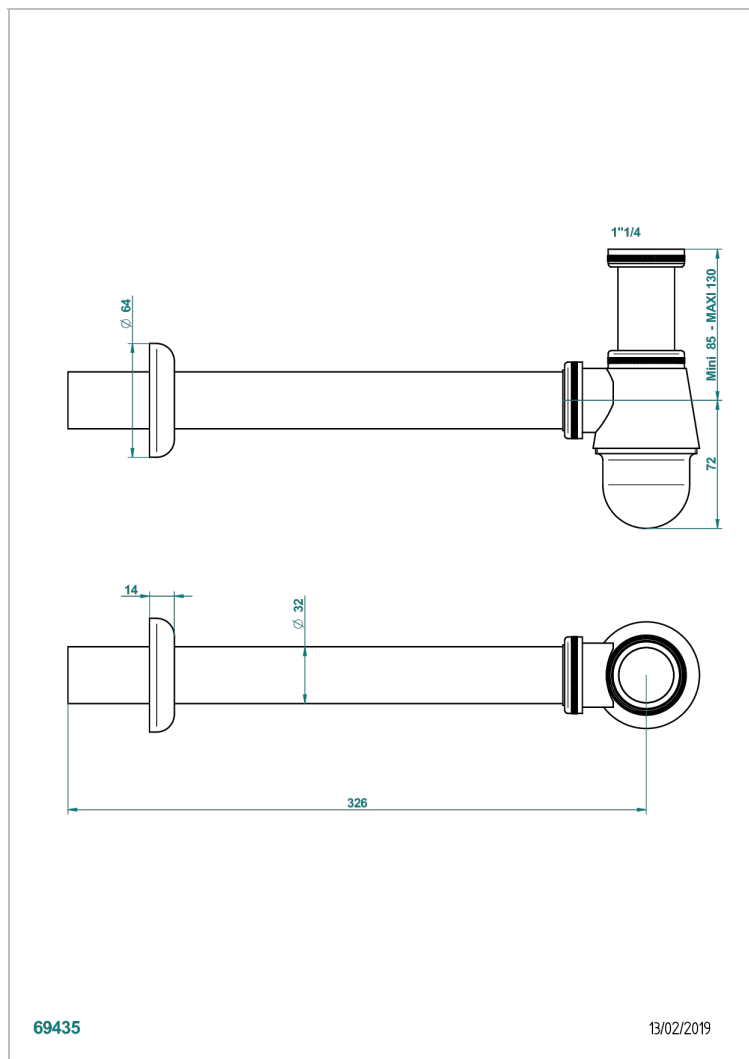

Siphon culot réglable mini 45 mm maxi 90 mm, garde d'eau de 45 mm avec tubulure

CARACTÉRISTIQUES

- Malmaison Portoro
- Siphon culot réglable mini 45 mm maxi 90 mm, garde d'eau de 45 mm avec tubulure

FINITIONS DISPONIBLES

Bronze clair - D01
Chromé - A02
Chromé / doré - G02
Chromé mat - C02
Doré brillant - F01
Doré mat - F07

Nickel brillant - B01
Nickel mat - C01
Noir mat céramique - D30
Or pâle - F30
Or pâle mat - F31
Vieux cuivre rouge mat - H07

Vieux nickel - H28