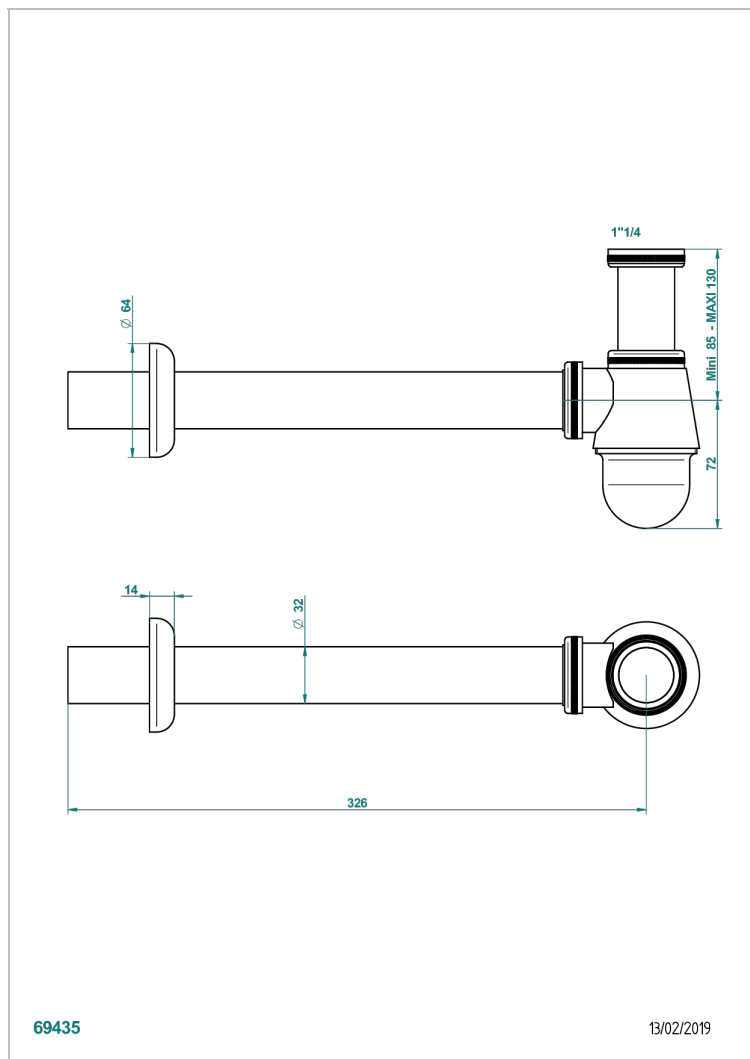

Siphon culot réglable mini 45 mm maxi 90 mm, garde d'eau de 45 mm avec tubulure

69435

13/02/2019

CARACTÉRISTIQUES

- Malmaison Portoro
- Siphon culot réglable mini 45 mm maxi 90 mm, garde d'eau de 45 mm avec tubulure

FINITIONS DISPONIBLES

Bronze clair - D01
Chromé - A02
Chromé / doré - G02
Chromé mat - C02
Doré brillant - F01
Doré mat - F07

Nickel brillant - B01
Nickel mat - C01
Noir mat céramique - D30
Or pâle - F30
Or pâle mat - F31
Vieux cuivre rouge mat - H07

Vieux nickel - H28