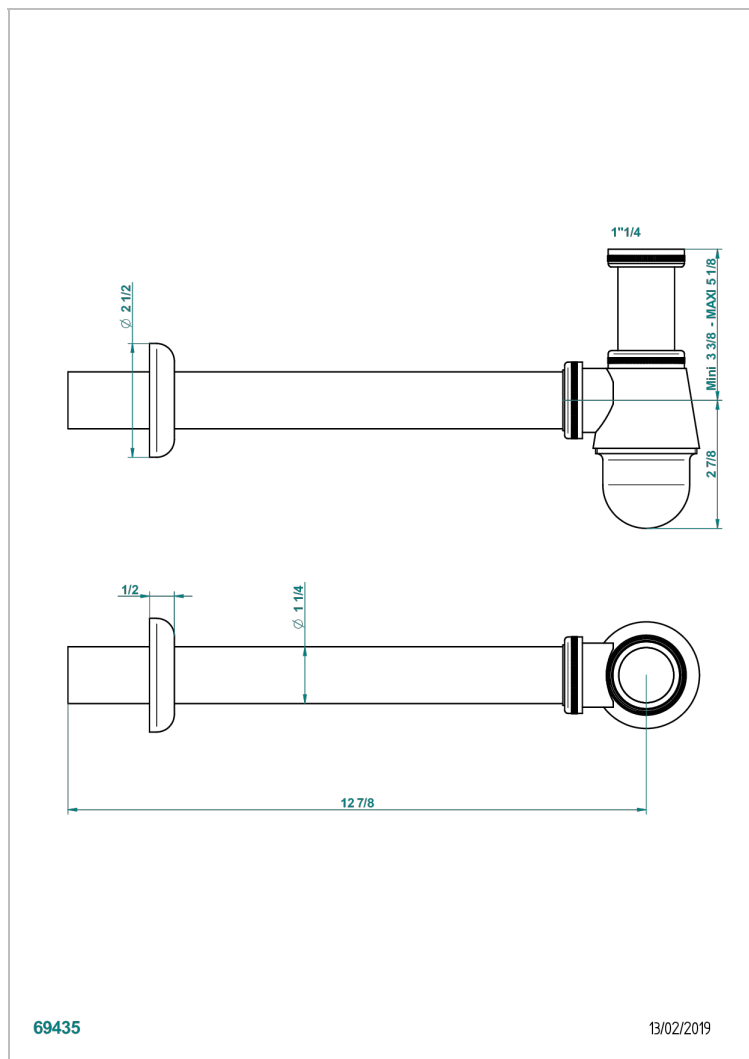

Siphon culot réglable mini 45 mm maxi 90 mm, garde d'eau de 45 mm avec tubulure

CARACTÉRISTIQUES

- Malmaison Portoro
- Siphon culot réglable mini 45 mm maxi 90 mm, garde d'eau de 45 mm avec tubulure

FINITIONS DISPONIBLES

Bronze clair - D01
Chromé - A02
Chromé / doré - G02
Chromé mat - C02
Doré brillant - F01
Doré mat - F07

Nickel brillant - B01
Nickel mat - C01
Noir mat céramique - D30
Or pâle - F30
Or pâle mat - F31
Vieux cuivre rouge mat - H07

Vieux nickel - H28