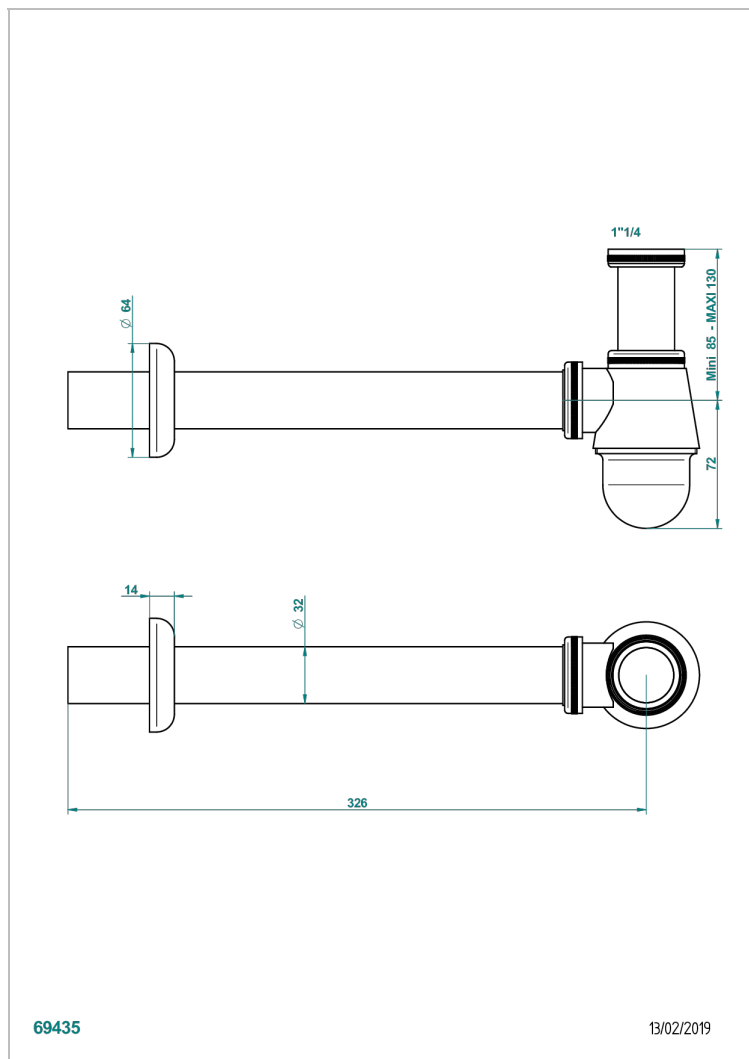

Siphon culot réglable mini 45 mm maxi 90 mm, garde d'eau de 45 mm avec tubulure

### CARACTÉRISTIQUES

- Malmaison Métal
- Siphon culot réglable mini 45 mm maxi 90 mm, garde d'eau de 45 mm avec tubulure

### FINITIONS DISPONIBLES

Bronze clair - D01  
 Chromé - A02  
 Chromé / doré - G02  
 Chromé mat - C02  
 Doré brillant - F01  
 Doré mat - F07

Nickel brillant - B01  
 Nickel mat - C01  
 Noir mat céramique - D30  
 Or pâle - F30  
 Or pâle mat - F31  
 Vieux cuivre rouge mat - H07

Vieux nickel - H28