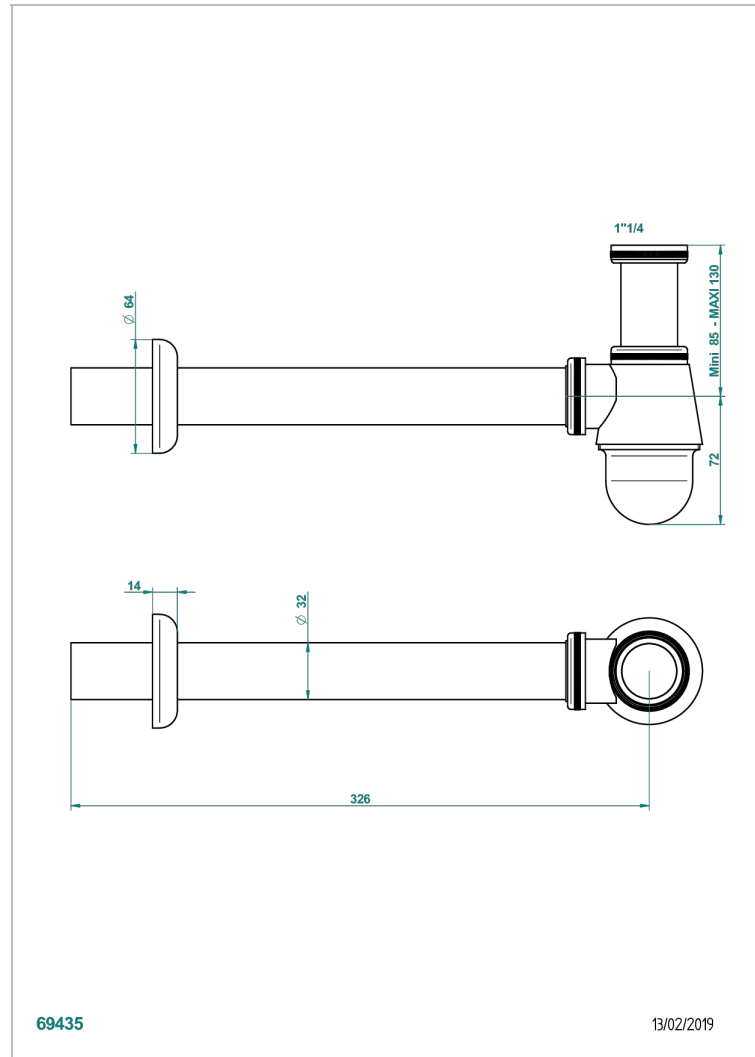

NIHAL PORCELAINE VERTE

U2R-308T

Siphon culot réglable mini 45 mm maxi 90 mm, garde d'eau de 45 mm avec tubulure

THG[®]
PARIS

CARACTÉRISTIQUES

- Nihal Porcelaine verte
- Siphon culot réglable mini 45 mm maxi 90 mm, garde d'eau de 45 mm avec tubulure

FINITIONS DISPONIBLES

Bronze clair - D01
Chromé - A02
Chromé / doré - G02
Chromé mat - C02
Doré brillant - F01
Doré mat - F07

Nickel brillant - B01
Nickel mat - C01
Noir mat céramique - D30
Or pâle - F30
Or pâle mat - F31
Pvd blush - H62