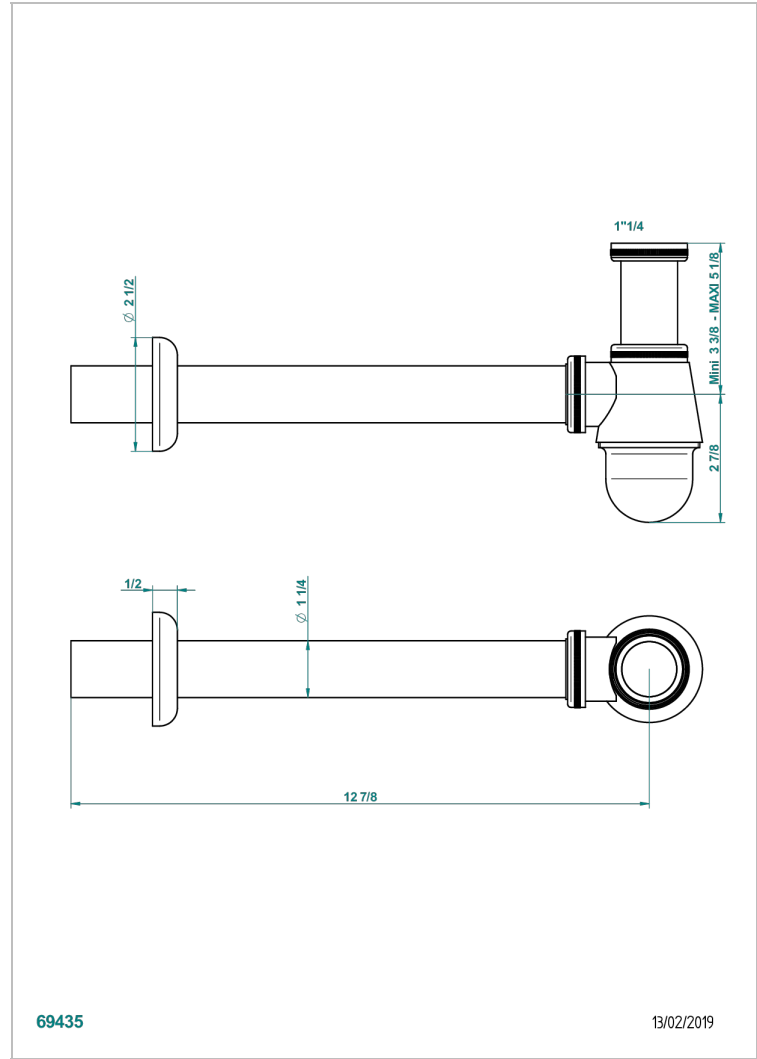

NIHAL PORCELAINE VERTE

U2R-308T

Siphon culot réglable mini 45 mm maxi 90 mm, garde d'eau de 45 mm avec tubulure

THG[®]
PARIS

69435

13/02/2019

CARACTÉRISTIQUES

- Nihal Porcelaine verte
- Siphon culot réglable mini 45 mm maxi 90 mm, garde d'eau de 45 mm avec tubulure

FINITIONS DISPONIBLES

Bronze clair - D01
Chromé - A02
Chromé / doré - G02
Chromé mat - C02
Doré brillant - F01
Doré mat - F07

Nickel brillant - B01
Nickel mat - C01
Noir mat céramique - D30
Or pâle - F30
Or pâle mat - F31
Pvd blush - H62