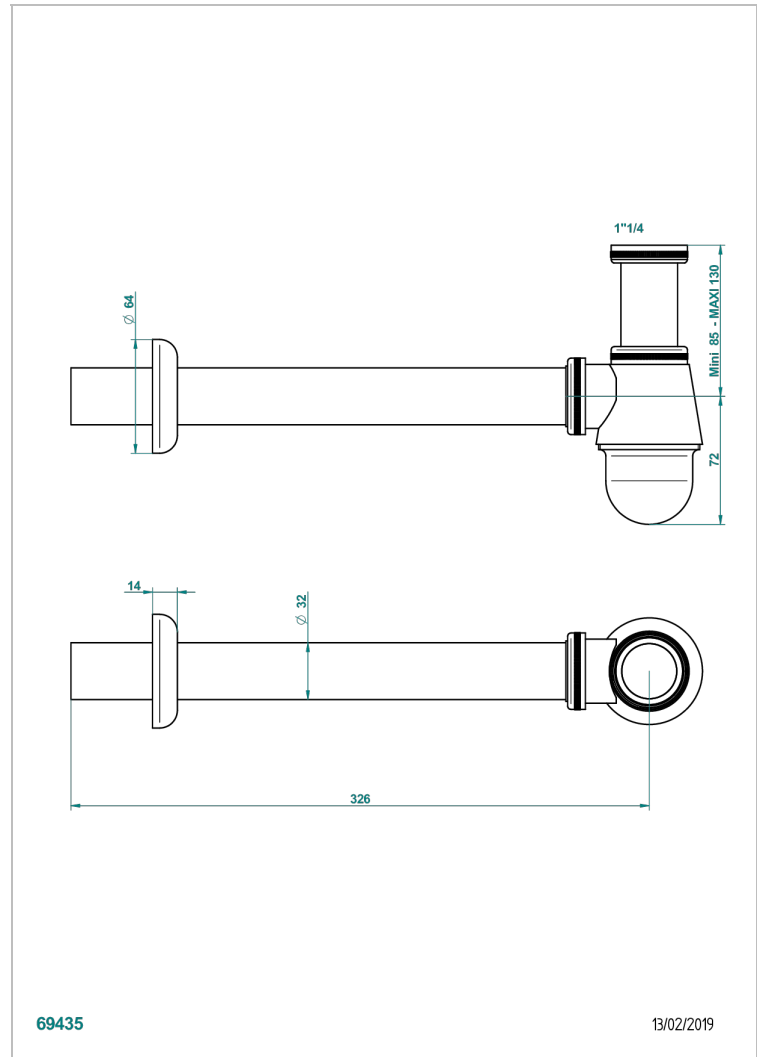

NIHAL PORCELAINE VERTE

U2R-308T

Siphon culot réglable mini 45 mm maxi 90 mm, garde d'eau de 45 mm avec tubulure

THG[®]
PARIS

CARACTÉRISTIQUES

- Nihal Porcelaine verte
- Siphon culot réglable mini 45 mm maxi 90 mm, garde d'eau de 45 mm avec tubulure

FINITIONS DISPONIBLES

Bronze clair - D01
Chromé - A02
Chromé / doré - G02
Chromé mat - C02
Doré brillant - F01
Doré mat - F07

Nickel brillant - B01
Nickel mat - C01
Noir mat céramique - D30
Or pâle - F30
Or pâle mat - F31
Pvd blush - H62