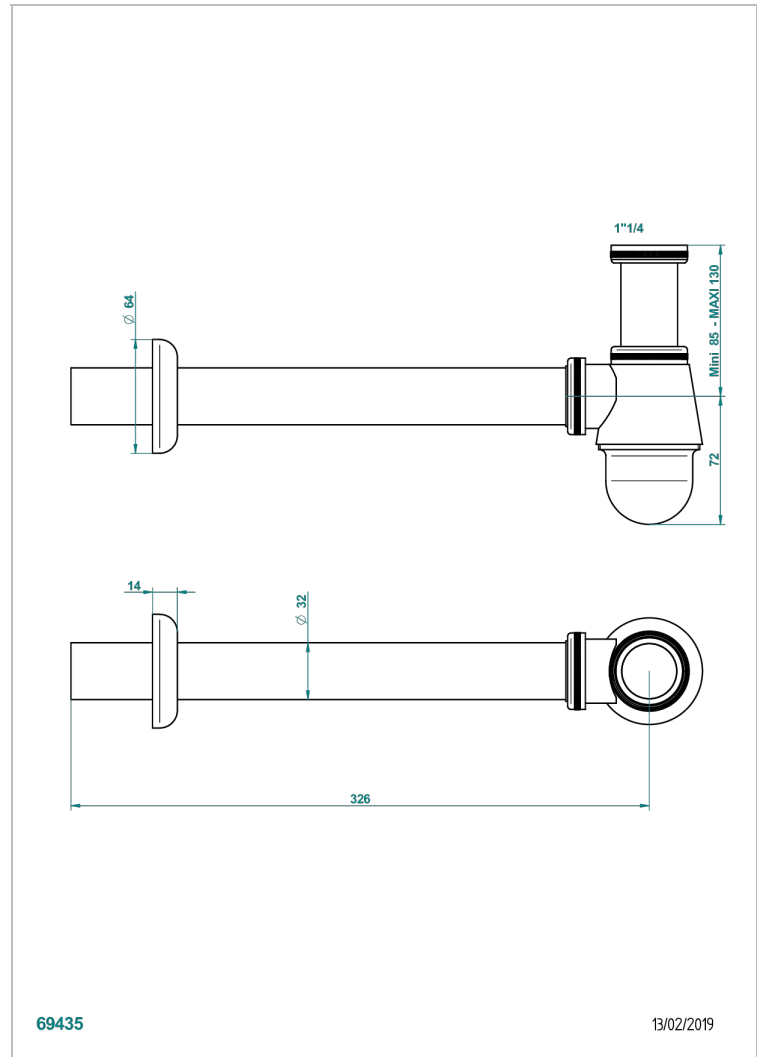

# NIHAL PORCELANA VERDE

U2R-308T

Adjustable bottle trap, mini 45 mm - maxi 90 mm with 300 mm overflow pipe

THG<sup>®</sup>  
PARIS

69435

13/02/2019

## CARACTERÍSTICAS

- Nihal porcelana verde
- Adjustable bottle trap, mini 45 mm - maxi 90 mm with 300 mm overflow pipe