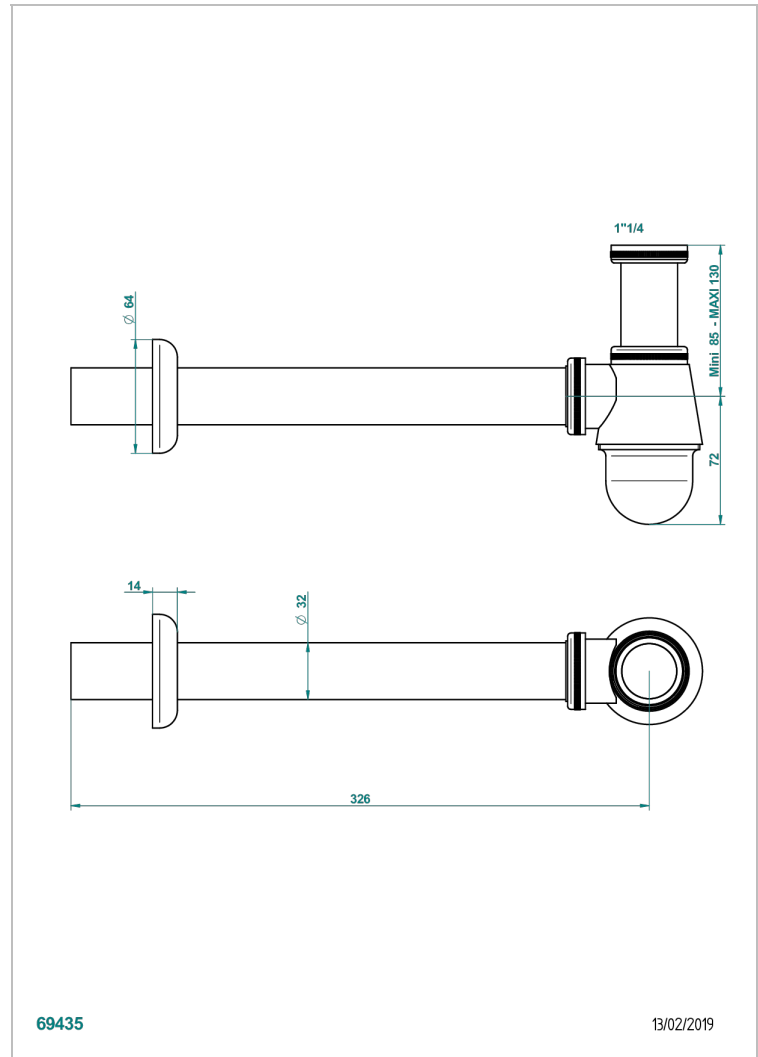

NIHAL GRUNES PORZELLAN

U2R-308T

Adjustable bottle trap, mini 45 mm - maxi 90 mm with 300 mm overflow pipe

THG[®]
PARIS

69435

13/02/2019

EIGENSCHAFTEN

- Nihal grünes Porzellan
- Adjustable bottle trap, mini 45 mm - maxi 90 mm with 300 mm overflow pipe

VERFÜGBARE OBERFLÄCHEN

Altnickel - H28
Blassgold - F30
Blassgold matt unlackiert - F31
Bronze hell - D01
Chrom - A02
Chrom / gold - G02

Chrom matt - C02
Gold - F01
Gold matt - F07
Kupfer altrot matt lackiert - H07
Mattschwarz keramik - D30
Nickel matt - C01