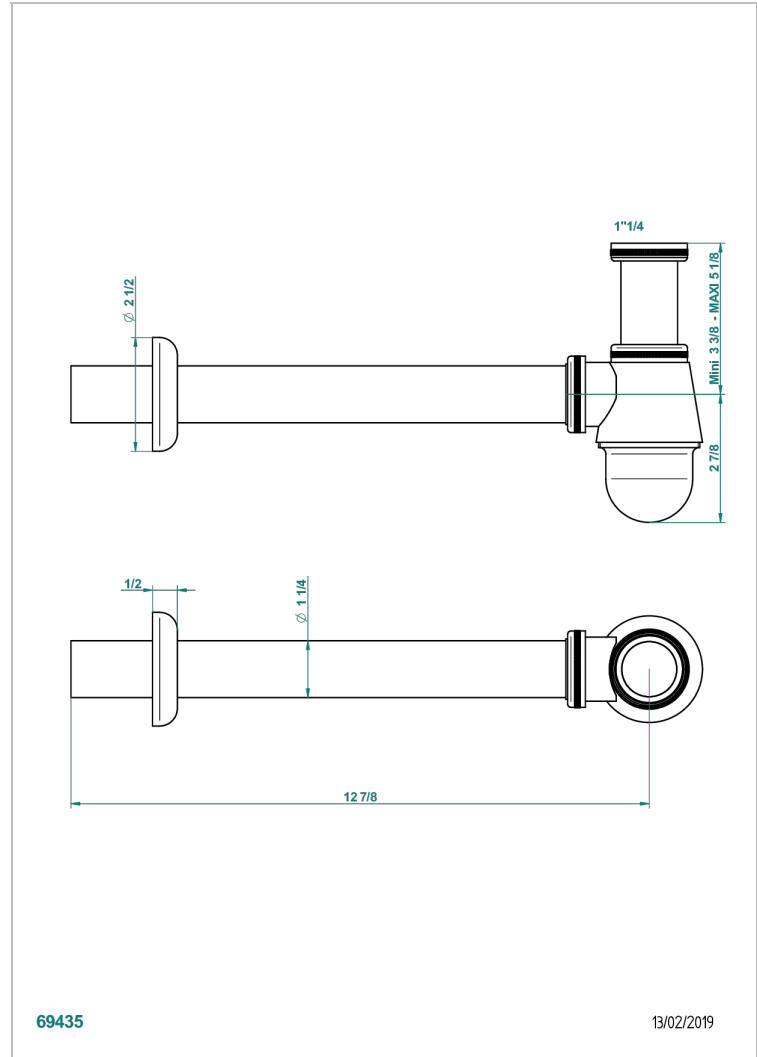

NIHAL PORCELAINE VERTE

U2R-308T

Siphon culot réglable mini 45 mm maxi 90 mm, garde d'eau de 45 mm avec tubulure

THG[®]
PARIS

69435

13/02/2019

CARACTÉRISTIQUES

- Nihal Porcelaine verte
- Siphon culot réglable mini 45 mm maxi 90 mm, garde d'eau de 45 mm avec tubulure

FINITIONS DISPONIBLES

Bronze clair - D01
Chromé - A02
Chromé / doré - G02
Chromé mat - C02
Doré brillant - F01
Doré mat - F07

Nickel brillant - B01
Nickel mat - C01
Noir mat céramique - D30
Or pâle - F30
Or pâle mat - F31
Pvd blush - H62