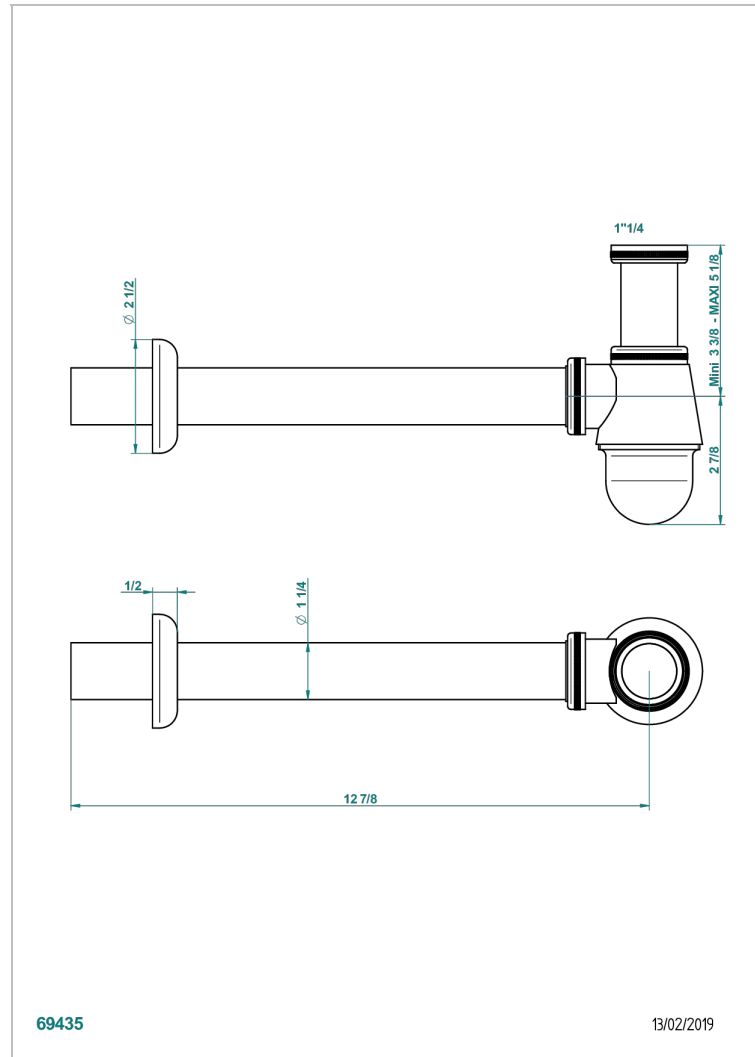

NIHAL PORCELANA VERDE

U2R-308T

Adjustable bottle trap, mini 45 mm - maxi 90 mm with 300 mm overflow pipe

THG[®]
PARIS

CARACTERÍSTICAS

- Nihal porcelana verde
- Adjustable bottle trap, mini 45 mm - maxi 90 mm with 300 mm overflow pipe

ACABADOS DISPONIBLES

Bronce claro - D01
Cerámica negra mate - D30
Cobre viejo mate - H07
Cromo - A02
Cromo / dorado - G02
Cromo mate - C02

Dorado - F01
Dorado mate - F07
Dorado pálido - F30
Dorado pálido mate (sin barniz) - F31
Níquel - B01
Níquel mate - C01