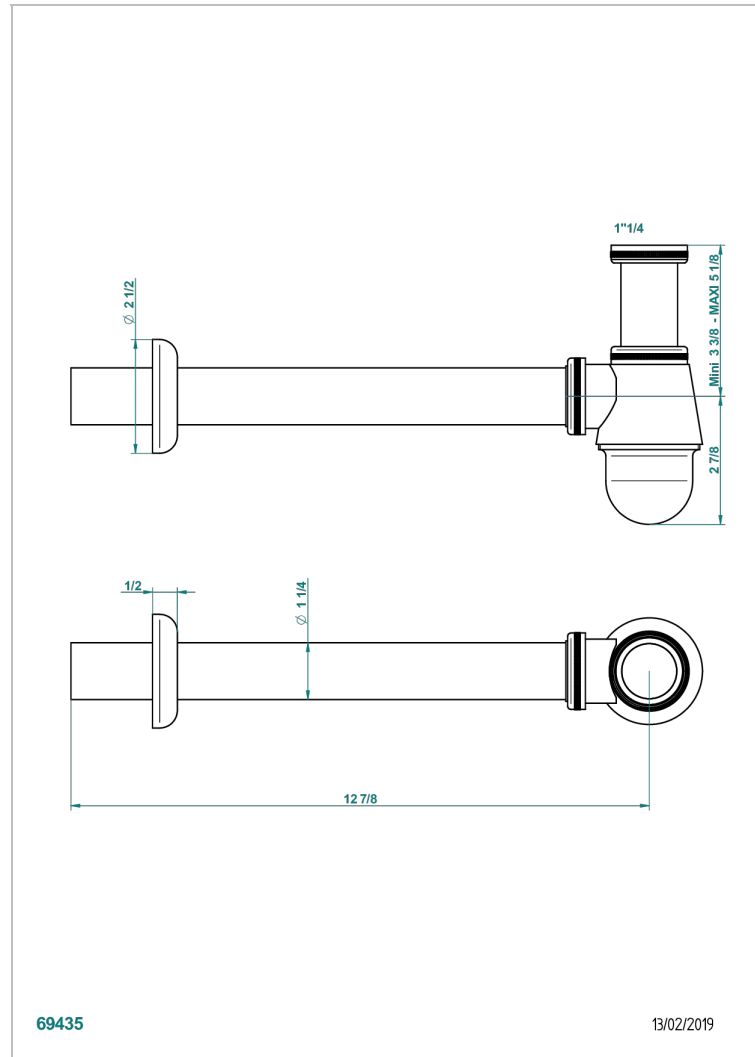

NIHAL GRUNES PORZELLAN

U2R-308T

Adjustable bottle trap, mini 45 mm - maxi 90 mm with 300 mm overflow pipe

THG[®]
PARIS

69435

13/02/2019

EIGENSCHAFTEN

- Nihal grünes Porzellan
- Adjustable bottle trap, mini 45 mm - maxi 90 mm with 300 mm overflow pipe

VERFÜGBARE OBERFLÄCHEN

Altnickel - H28
Blassgold - F30
Blassgold matt unlackiert - F31
Bronze hell - D01
Chrom - A02
Chrom / gold - G02

Chrom matt - C02
Gold - F01
Gold matt - F07
Kupfer altrot matt lackiert - H07
Mattschwarz keramik - D30
Nickel matt - C01