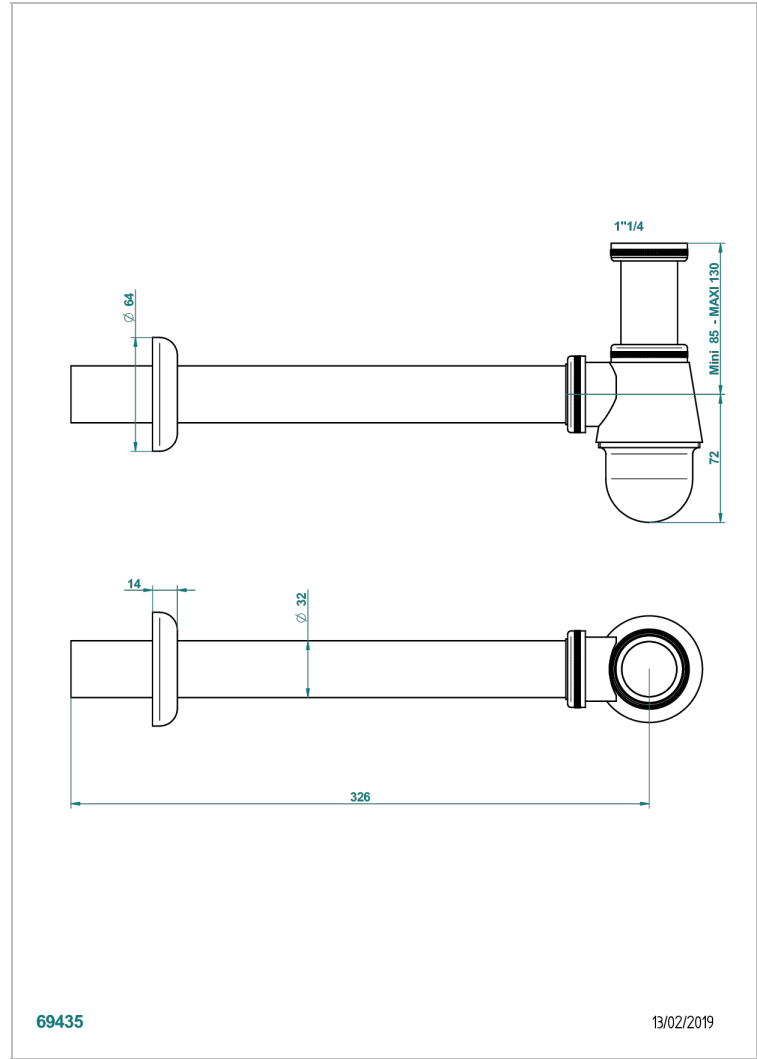

# NIHAL PORCELAINE VERTE

U2R-308T

Siphon culot réglable mini 45 mm maxi 90 mm, garde d'eau de 45 mm avec tubulure

THG<sup>®</sup>  
PARIS

## CARACTÉRISTIQUES

- Nihal Porcelaine verte
- Siphon culot réglable mini 45 mm maxi 90 mm, garde d'eau de 45 mm avec tubulure

## FINITIONS DISPONIBLES

Bronze clair - D01  
Chromé - A02  
Chromé / doré - G02  
Chromé mat - C02  
Doré brillant - F01  
Doré mat - F07

Nickel brillant - B01  
Nickel mat - C01  
Noir mat céramique - D30  
Or pâle - F30  
Or pâle mat - F31  
Pvd blush - H62