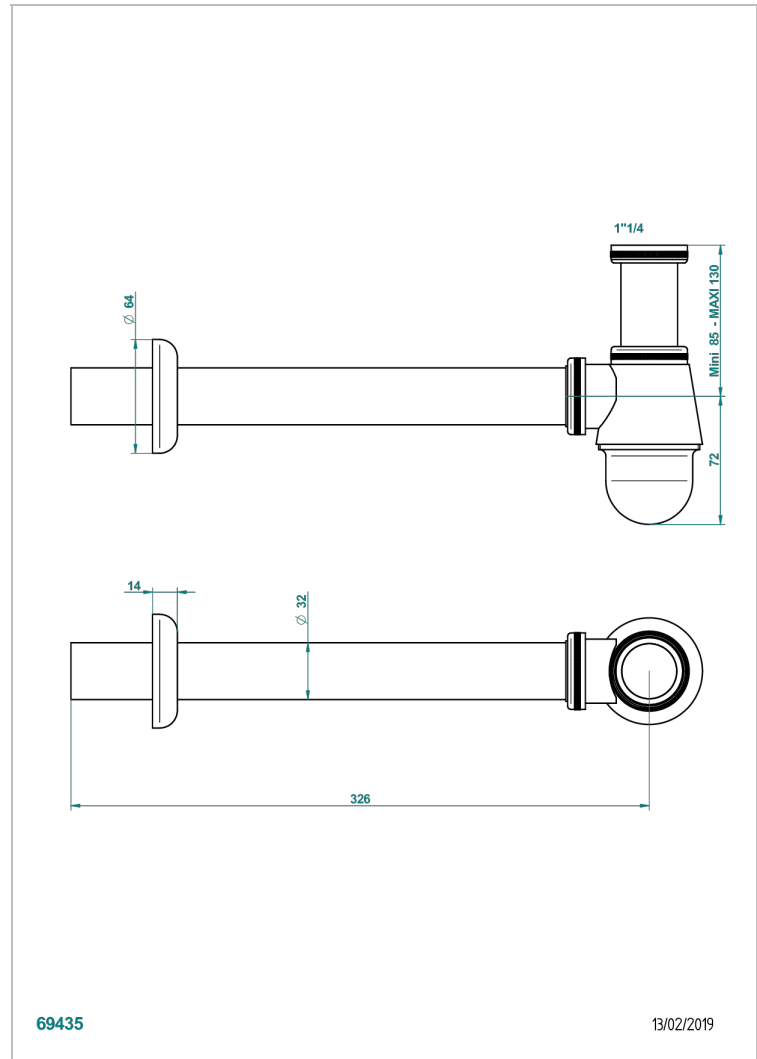

# NIHAL PORCELANA VERDE

U2R-308T

Adjustable bottle trap, mini 45 mm - maxi 90 mm with 300 mm overflow pipe

THG<sup>®</sup>  
PARIS

69435

13/02/2019

## CARACTERÍSTICAS

- Nihal porcelana verde
- Adjustable bottle trap, mini 45 mm - maxi 90 mm with 300 mm overflow pipe