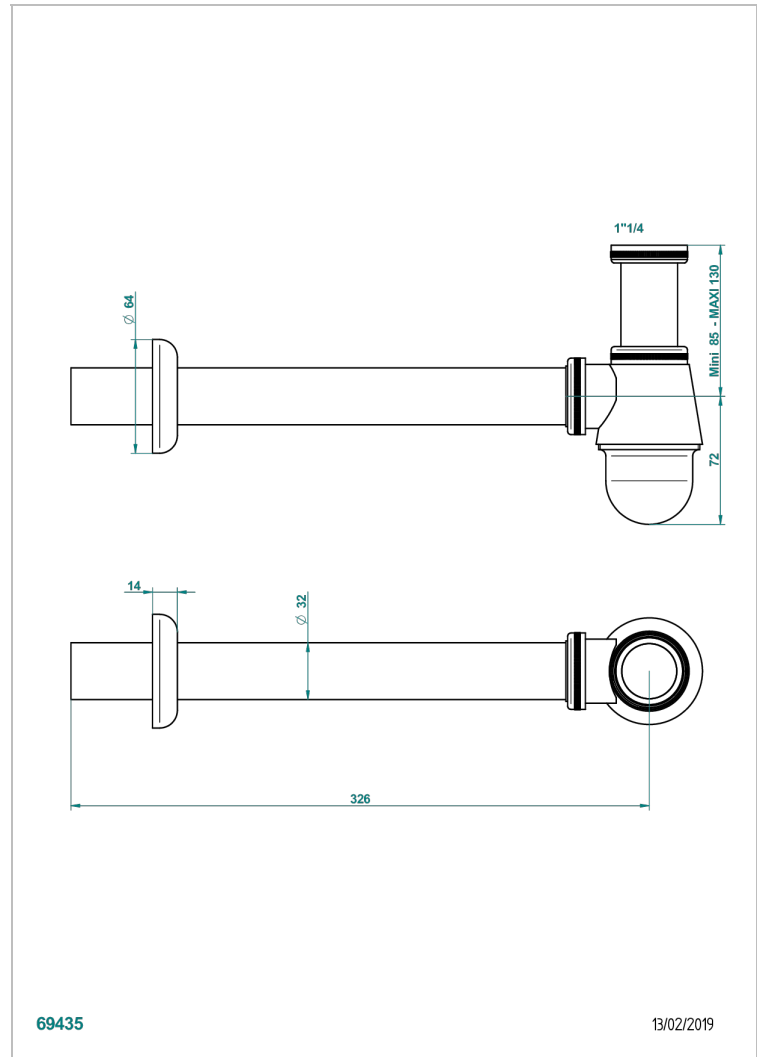

NIHAL GRUNES PORZELLAN

U2R-308T

Adjustable bottle trap, mini 45 mm - maxi 90 mm with 300 mm overflow pipe

THG[®]
PARIS

69435

13/02/2019

EIGENSCHAFTEN

- Nihal grünes Porzellan
- Adjustable bottle trap, mini 45 mm - maxi 90 mm with 300 mm overflow pipe

VERFÜGBARE OBERFLÄCHEN

Altnickel - H28
Blassgold - F30
Blassgold matt unlackiert - F31
Bronze hell - D01
Chrom - A02
Chrom / gold - G02

Chrom matt - C02
Gold - F01
Gold matt - F07
Kupfer altrot matt lackiert - H07
Mattschwarz keramik - D30
Nickel matt - C01