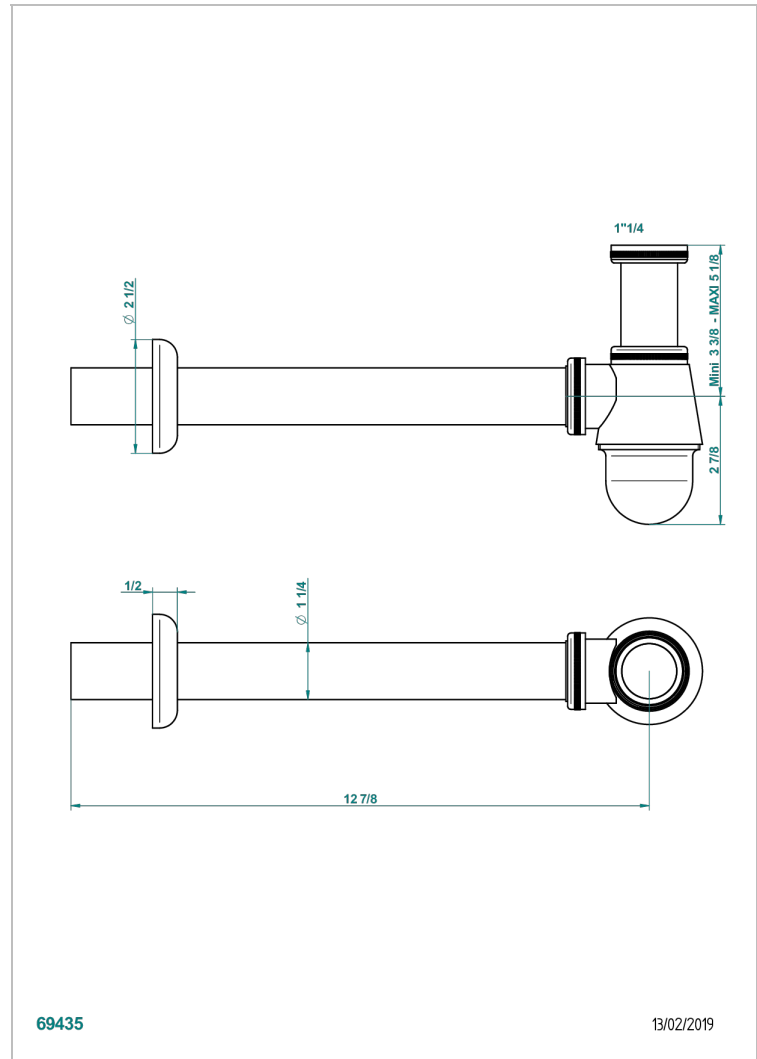

# NIHAL GREEN PORCELAIN

U2R-308T

Adjustable bottle trap, mini 45 mm - maxi 90 mm with 300 mm overflow pipe

THG<sup>®</sup>  
PARIS

## ХАРАКТЕРИСТИКИ

- Nihal Green porcelain
- Adjustable bottle trap, mini 45 mm - maxi 90 mm with 300 mm overflow pipe