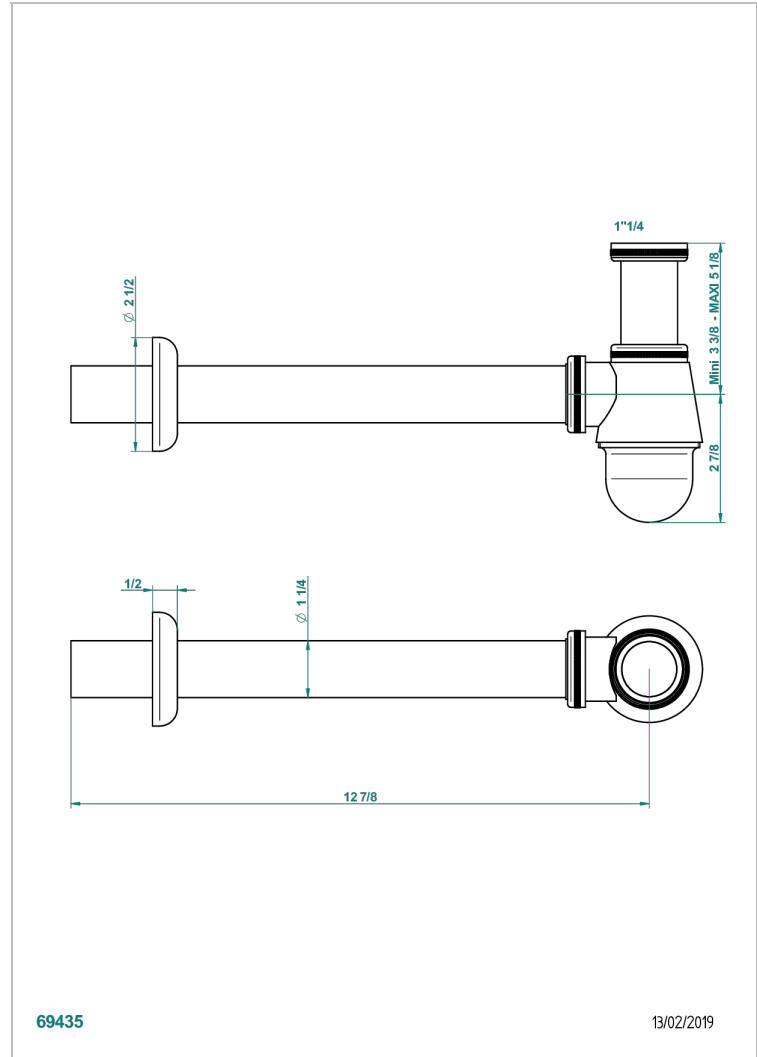

# NIHAL PORCELAINE VERTE

U2R-308T

Siphon culot réglable mini 45 mm maxi 90 mm, garde d'eau de 45 mm avec tubulure

THG<sup>®</sup>  
PARIS

69435

13/02/2019

## CARACTÉRISTIQUES

- Nihal Porcelaine verte
- Siphon culot réglable mini 45 mm maxi 90 mm, garde d'eau de 45 mm avec tubulure

## FINITIONS DISPONIBLES

Bronze clair - D01  
Chromé - A02  
Chromé / doré - G02  
Chromé mat - C02  
Doré brillant - F01  
Doré mat - F07

Nickel brillant - B01  
Nickel mat - C01  
Noir mat céramique - D30  
Or pâle - F30  
Or pâle mat - F31  
Pvd blush - H62