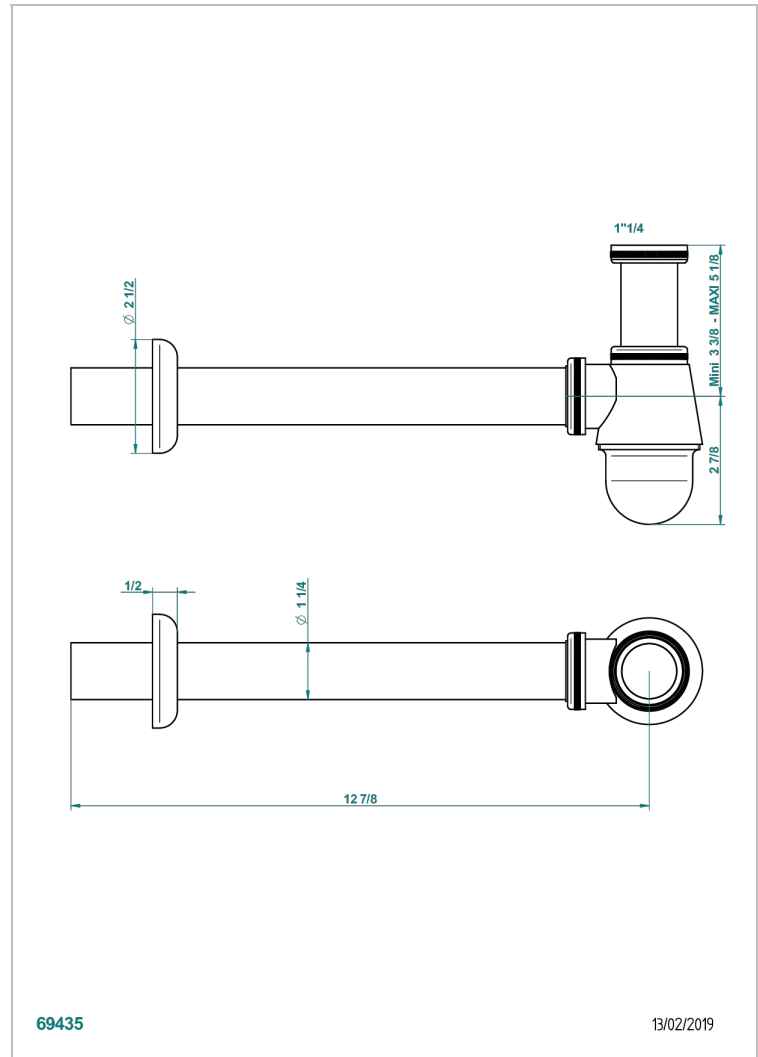

NIHAL GRUNES PORZELLAN

U2R-308T

Adjustable bottle trap, mini 45 mm - maxi 90 mm with 300 mm overflow pipe

THG[®]
PARIS

69435

13/02/2019

EIGENSCHAFTEN

- Nihal grünes Porzellan
- Adjustable bottle trap, mini 45 mm - maxi 90 mm with 300 mm overflow pipe

VERFÜGBARE OBERFLÄCHEN

Altnickel - H28
Blassgold - F30
Blassgold matt unlackiert - F31
Bronze hell - D01
Chrom - A02
Chrom / gold - G02

Chrom matt - C02
Gold - F01
Gold matt - F07
Kupfer altrot matt lackiert - H07
Mattschwarz keramik - D30
Nickel matt - C01