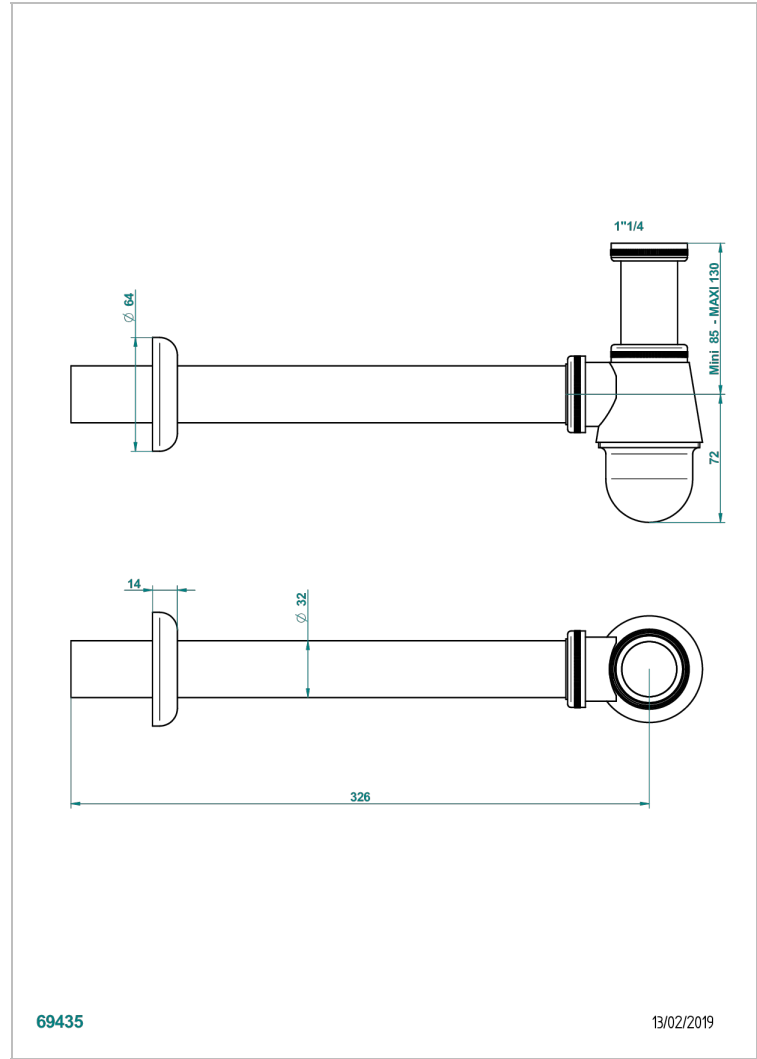

NIHAL PORCELAINES NOIRE

U2P-308T

Siphon culot réglable mini 45 mm maxi 90 mm, garde d'eau de 45 mm avec tubulure

THG[®]
PARIS

CARACTÉRISTIQUES

- Nihal Porcelaine noire
- Siphon culot réglable mini 45 mm maxi 90 mm, garde d'eau de 45 mm avec tubulure

FINITIONS DISPONIBLES

Bronze clair - D01
Chromé - A02
Chromé / doré - G02
Chromé mat - C02
Doré brillant - F01
Doré mat - F07

Nickel brillant - B01
Nickel mat - C01
Noir mat céramique - D30
Or pâle - F30
Or pâle mat - F31
Pvd blush - H62