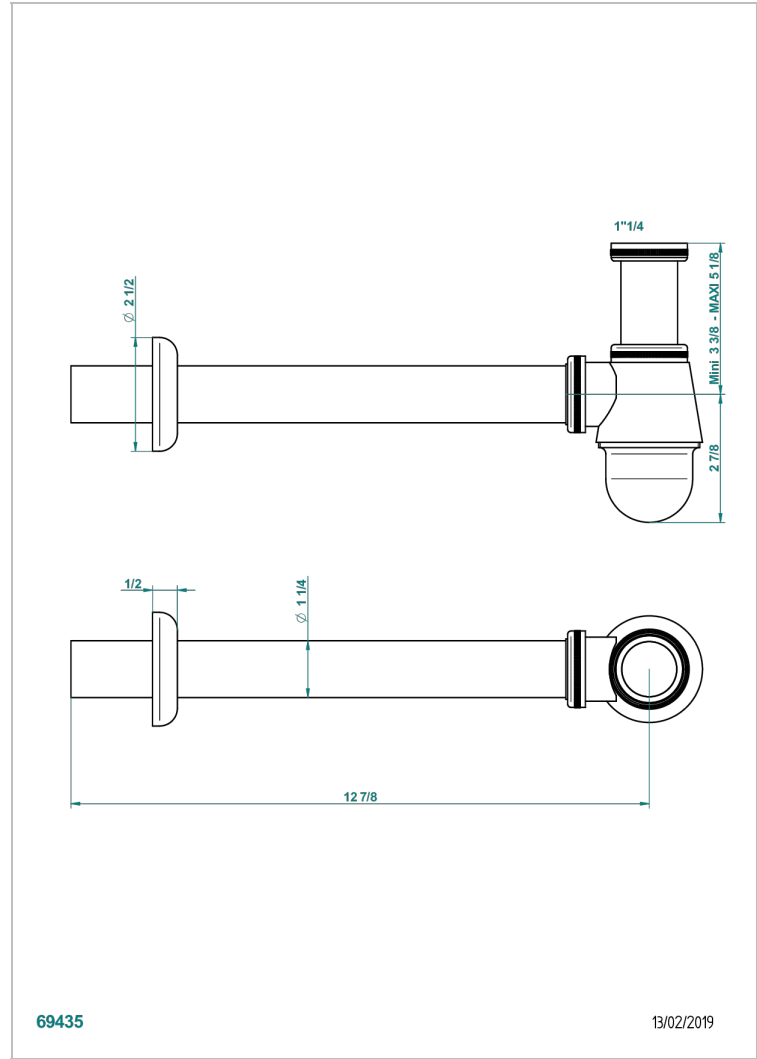

NIHAL PORCELAINE NOIRE

U2P-308T

Siphon culot réglable mini 45 mm maxi 90 mm, garde d'eau de 45 mm avec tubulure

THG[®]
PARIS

CARACTÉRISTIQUES

- Nihal Porcelaine noire
- Siphon culot réglable mini 45 mm maxi 90 mm, garde d'eau de 45 mm avec tubulure

FINITIONS DISPONIBLES

Bronze clair - D01
Chromé - A02
Chromé / doré - G02
Chromé mat - C02
Doré brillant - F01
Doré mat - F07

Nickel brillant - B01
Nickel mat - C01
Noir mat céramique - D30
Or pâle - F30
Or pâle mat - F31
Pvd blush - H62