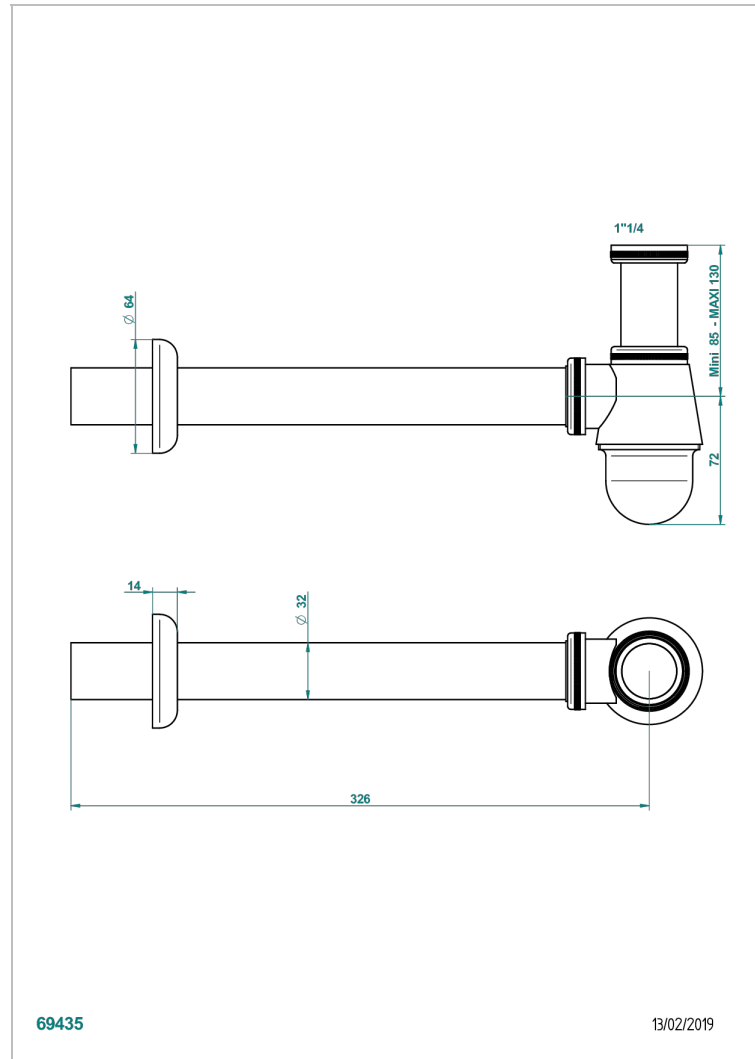

NIHAL PORCELAINE NOIRE

U2P-308T

Siphon culot réglable mini 45 mm maxi 90 mm, garde d'eau de 45 mm avec tubulure

THG[®]
PARIS

CARACTÉRISTIQUES

- Nihal Porcelaine noire
- Siphon culot réglable mini 45 mm maxi 90 mm, garde d'eau de 45 mm avec tubulure

FINITIONS DISPONIBLES

Bronze clair - D01
Chromé - A02
Chromé / doré - G02
Chromé mat - C02
Doré brillant - F01
Doré mat - F07

Nickel brillant - B01
Nickel mat - C01
Noir mat céramique - D30
Or pâle - F30
Or pâle mat - F31
Pvd blush - H62