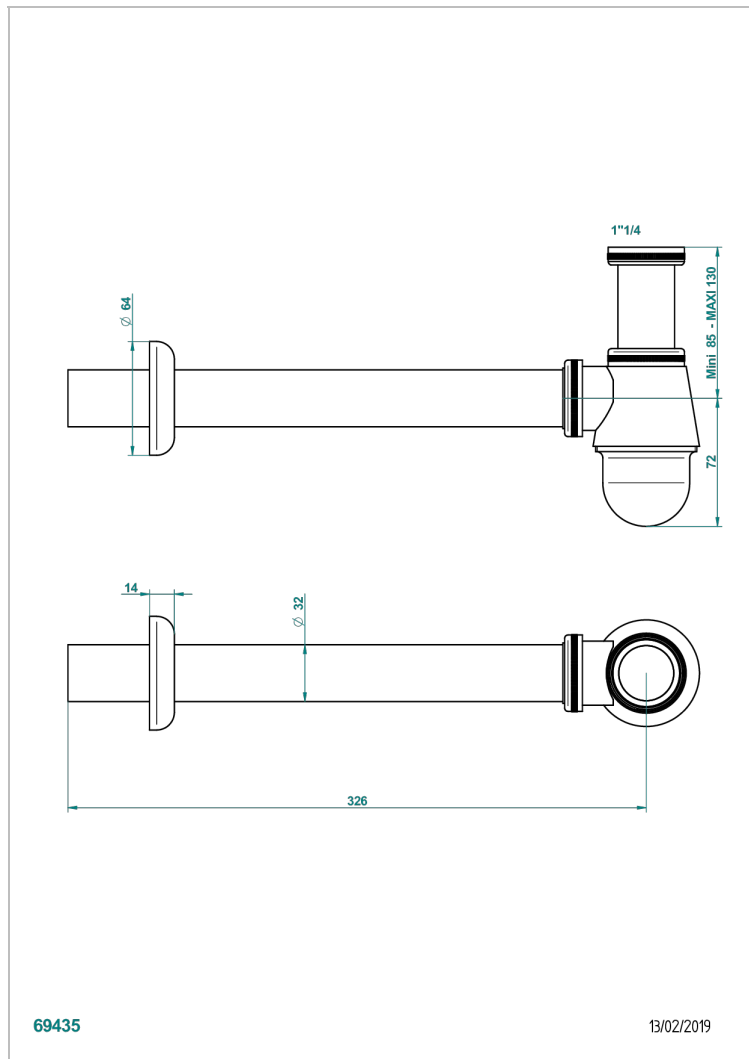

# NIHAL PORCELANA NEGRA

U2P-308T

Adjustable bottle trap, mini 45 mm - maxi 90 mm with 300 mm overflow pipe

THG<sup>®</sup>  
PARIS

69435

13/02/2019

## CARACTERÍSTICAS

- Nihal porcelana negra
- Adjustable bottle trap, mini 45 mm - maxi 90 mm with 300 mm overflow pipe