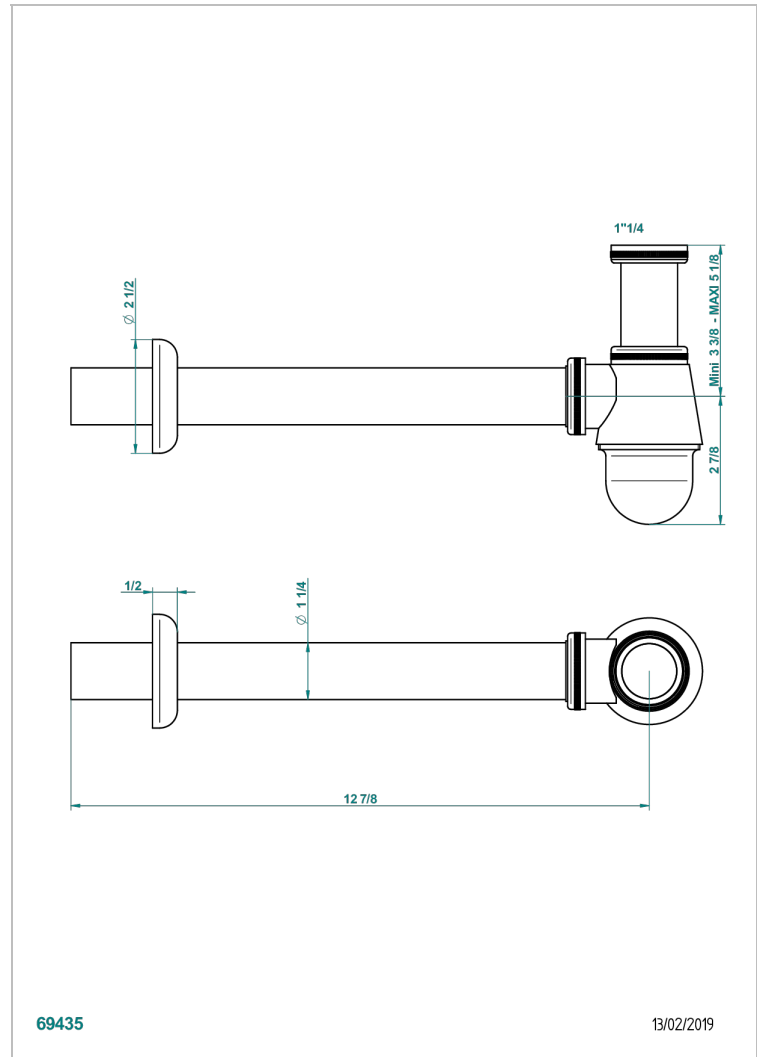

NIHAL PORCELAINE NOIRE

U2P-308T

Siphon culot réglable mini 45 mm maxi 90 mm, garde d'eau de 45 mm avec tubulure

THG[®]
PARIS

CARACTÉRISTIQUES

- Nihal Porcelaine noire
- Siphon culot réglable mini 45 mm maxi 90 mm, garde d'eau de 45 mm avec tubulure

FINITIONS DISPONIBLES

Bronze clair - D01
Chromé - A02
Chromé / doré - G02
Chromé mat - C02
Doré brillant - F01
Doré mat - F07

Nickel brillant - B01
Nickel mat - C01
Noir mat céramique - D30
Or pâle - F30
Or pâle mat - F31
Pvd blush - H62