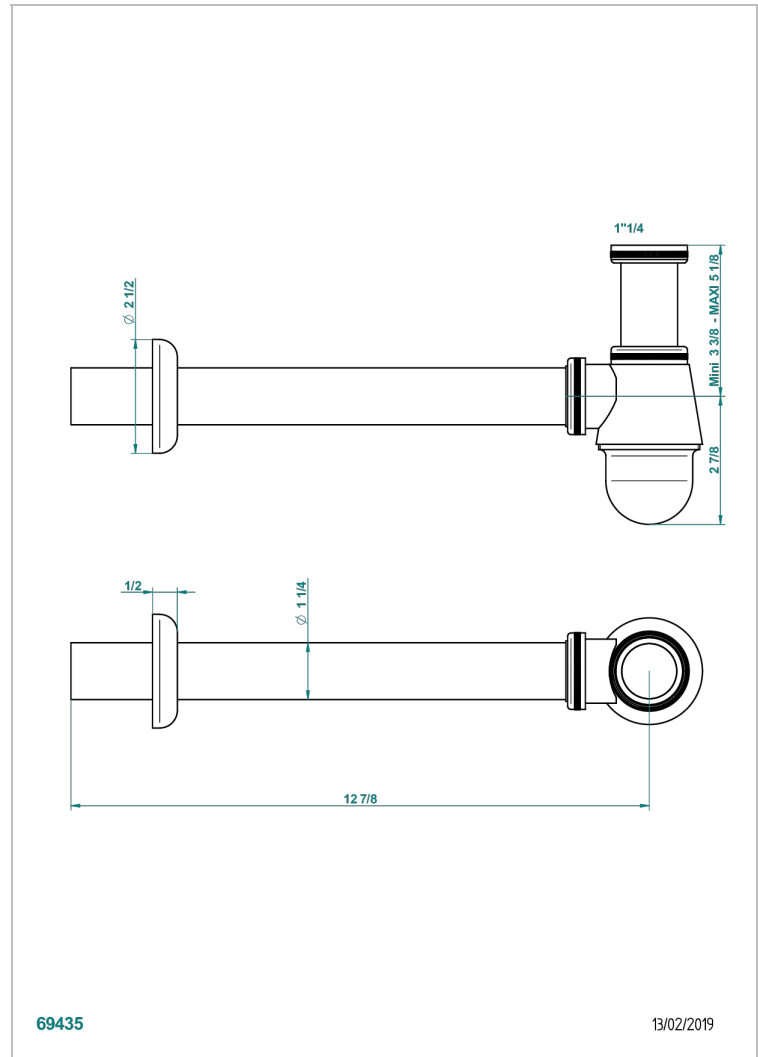

NIHAL PORCELANA NEGRA

U2P-308T

Adjustable bottle trap, mini 45 mm - maxi 90 mm with 300 mm overflow pipe

THG[®]
PARIS

CARACTERÍSTICAS

- Nihal porcelana negra
- Adjustable bottle trap, mini 45 mm - maxi 90 mm with 300 mm overflow pipe

ACABADOS DISPONIBLES

Bronce claro - D01
Cerámica negra mate - D30
Cobre viejo mate - H07
Cromo - A02
Cromo / dorado - G02
Cromo mate - C02

Dorado - F01
Dorado mate - F07
Dorado pálido - F30
Dorado pálido mate (sin barniz) - F31
Níquel - B01
Níquel mate - C01

Níquel viejo - H28
Pvd blush - H62
Pvd blush mate - H60
Pvd color latón - H49
Pvd color latón mate - H50
Pvd color níquel - H55

Pvd color níquel mate - H56
Pvd color oro - H52
Pvd color oro mate - H53
Pvd grafito - H64
Pvd grafito mate - H65
Pvd marrón bronce - F33

Pvd marrón bronce mate - F34
Pvd umber - H66
Pvd umber mate - H67