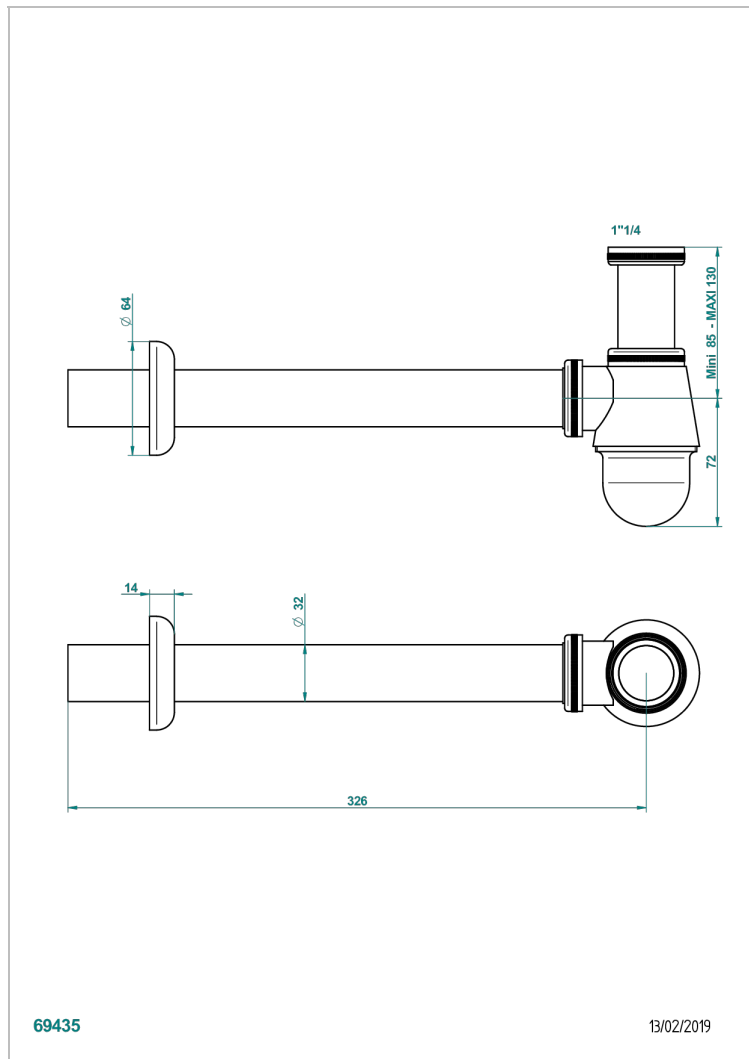

# NIHAL BLACK PORCELAIN

U2P-308T

Adjustable bottle trap, mini 45 mm - maxi 90 mm with 300 mm overflow pipe

THG<sup>®</sup>  
PARIS

69435

13/02/2019

## ХАРАКТЕРИСТИКИ

- Nihal Black porcelain
- Adjustable bottle trap, mini 45 mm - maxi 90 mm with 300 mm overflow pipe