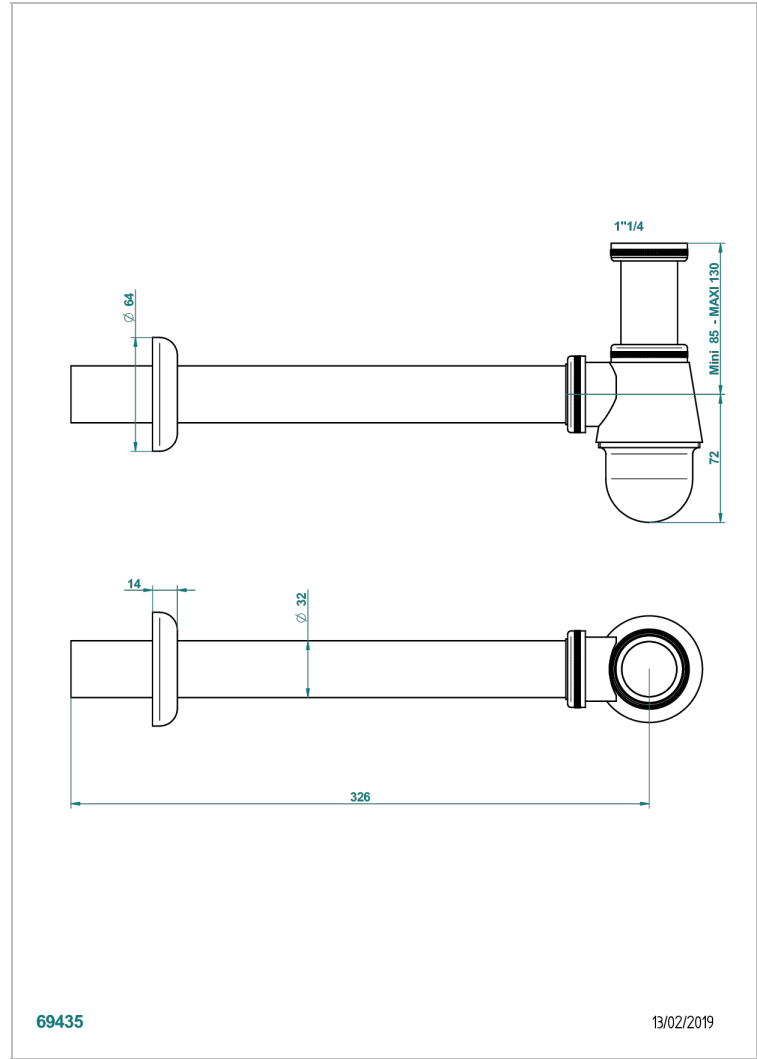

NIHAL PORCELAINE NOIRE

U2P-308T

Siphon culot réglable mini 45 mm maxi 90 mm, garde d'eau de 45 mm avec tubulure

THG[®]
PARIS

CARACTÉRISTIQUES

- Nihal Porcelaine noire
- Siphon culot réglable mini 45 mm maxi 90 mm, garde d'eau de 45 mm avec tubulure

FINITIONS DISPONIBLES

Bronze clair - D01
Chromé - A02
Chromé / doré - G02
Chromé mat - C02
Doré brillant - F01
Doré mat - F07

Nickel brillant - B01
Nickel mat - C01
Noir mat céramique - D30
Or pâle - F30
Or pâle mat - F31
Pvd blush - H62