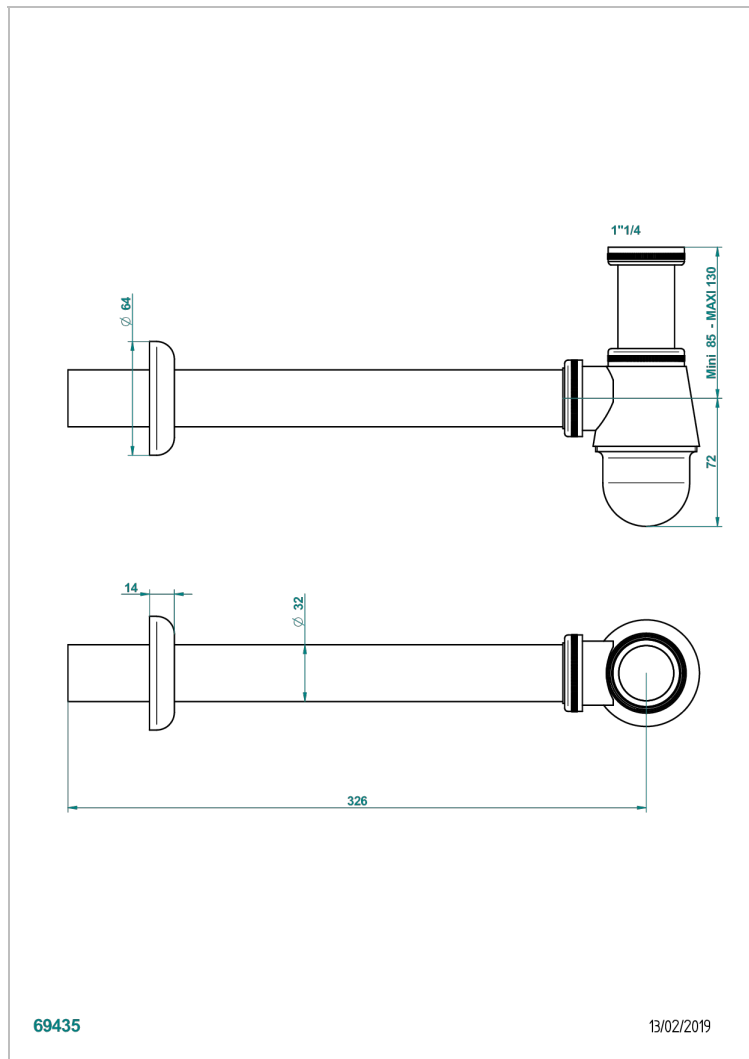

NIHAL SCHWARZES PORZELLAN

U2P-308T

Adjustable bottle trap, mini 45 mm - maxi 90 mm with 300 mm overflow pipe

THG[®]
PARIS

EIGENSCHAFTEN

- Nihal schwarzes Porzellan
- Adjustable bottle trap, mini 45 mm - maxi 90 mm with 300 mm overflow pipe

VERFÜGBARE OBERFLÄCHEN

Altnickel - H28
Blassgold - F30
Blassgold matt unlackiert - F31
Bronze hell - D01
Chrom - A02
Chrom / gold - G02

Chrom matt - C02
Gold - F01
Gold matt - F07
Kupfer altrot matt lackiert - H07
Mattschwarz keramik - D30
Nickel matt - C01