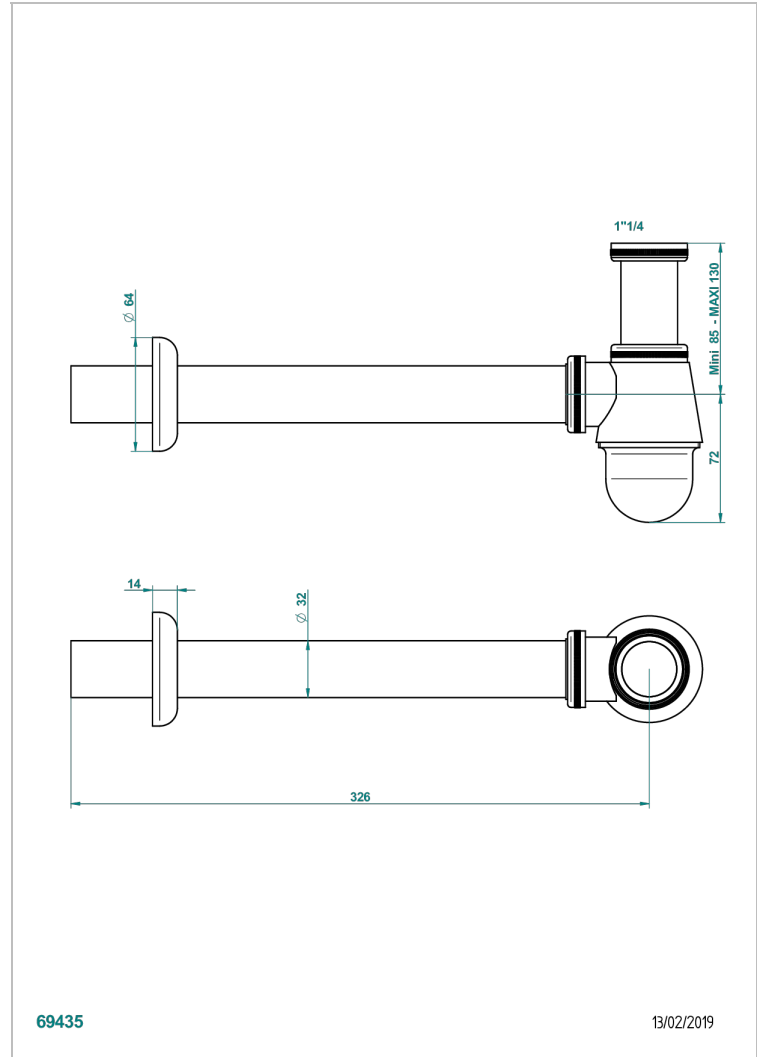

# NIHAL BLACK PORCELAIN

U2P-308T

Adjustable bottle trap, mini 45 mm - maxi 90 mm with 300 mm overflow pipe

THG<sup>®</sup>  
PARIS

69435

13/02/2019

## 特色

- Nihal Black porcelain
- Adjustable bottle trap, mini 45 mm - maxi 90 mm with 300 mm overflow pipe

## 可选饰面

Black ceram - D30  
Blush PVD - H62  
Graphite PVD - H64  
Matt Umber PVD - H67  
Matt blush PVD - H60  
Matt graphite PVD - H65

PVD哑光棕铜 - F34  
PVD哑光金 - H53  
PVD哑光铜 - H50  
PVD哑光镍 - H56  
PVD抛光铜 - H49  
PVD棕铜 - F33