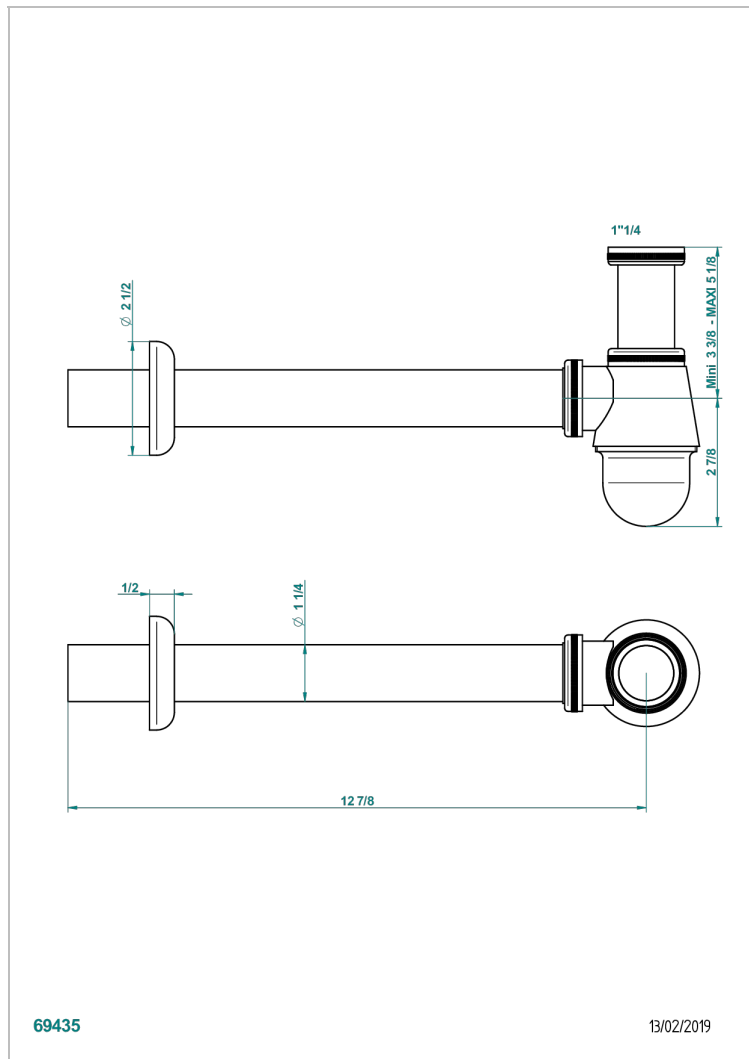

NIHAL BLACK PORCELAIN

U2P-308T

Adjustable bottle trap, mini 45 mm - maxi 90 mm with 300 mm overflow pipe

THG[®]
PARIS

69435

13/02/2019

ХАРАКТЕРИСТИКИ

- Nihal Black porcelain
- Adjustable bottle trap, mini 45 mm - maxi 90 mm with 300 mm overflow pipe