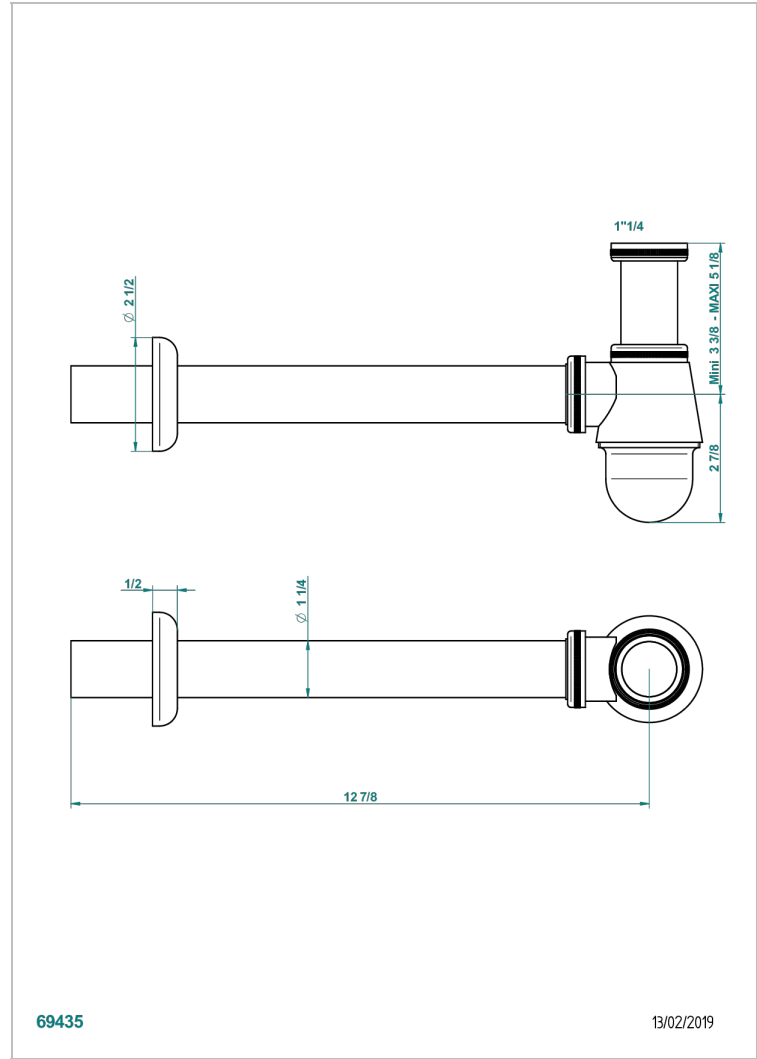

NIHAL PORCELAINE NOIRE

U2P-308T

Siphon culot réglable mini 45 mm maxi 90 mm, garde d'eau de 45 mm avec tubulure

THG[®]
PARIS

69435

13/02/2019

CARACTÉRISTIQUES

- Nihal Porcelaine noire
- Siphon culot réglable mini 45 mm maxi 90 mm, garde d'eau de 45 mm avec tubulure

FINITIONS DISPONIBLES

Bronze clair - D01
Chromé - A02
Chromé / doré - G02
Chromé mat - C02
Doré brillant - F01
Doré mat - F07

Nickel brillant - B01
Nickel mat - C01
Noir mat céramique - D30
Or pâle - F30
Or pâle mat - F31
Pvd blush - H62