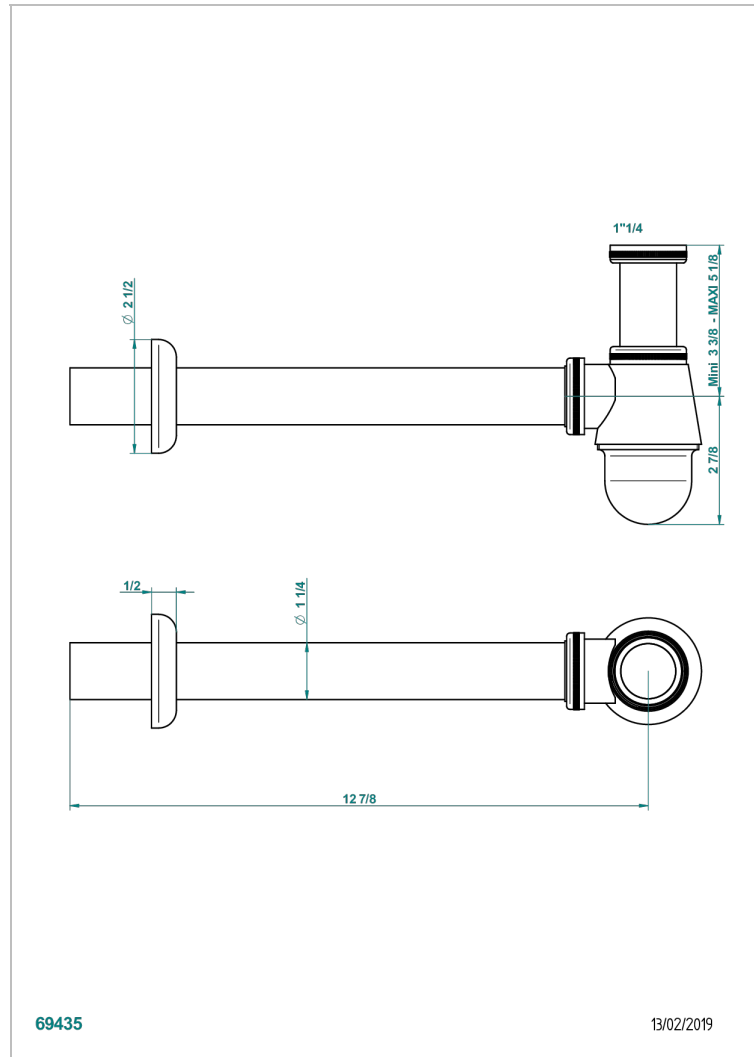

# NIHAL SCHWARZES PORZELLAN

U2P-308T

Adjustable bottle trap, mini 45 mm - maxi 90 mm with 300 mm overflow pipe

THG<sup>®</sup>  
PARIS

69435

13/02/2019

## EIGENSCHAFTEN

- Nihal schwarzes Porzellan
- Adjustable bottle trap, mini 45 mm - maxi 90 mm with 300 mm overflow pipe

## VERFÜGBARE OBERFLÄCHEN

Altnickel - H28  
Blassgold - F30  
Blassgold matt unlackiert - F31  
Bronze hell - D01  
Chrom - A02  
Chrom / gold - G02

Chrom matt - C02  
Gold - F01  
Gold matt - F07  
Kupfer altrot matt lackiert - H07  
Mattschwarz keramik - D30  
Nickel matt - C01