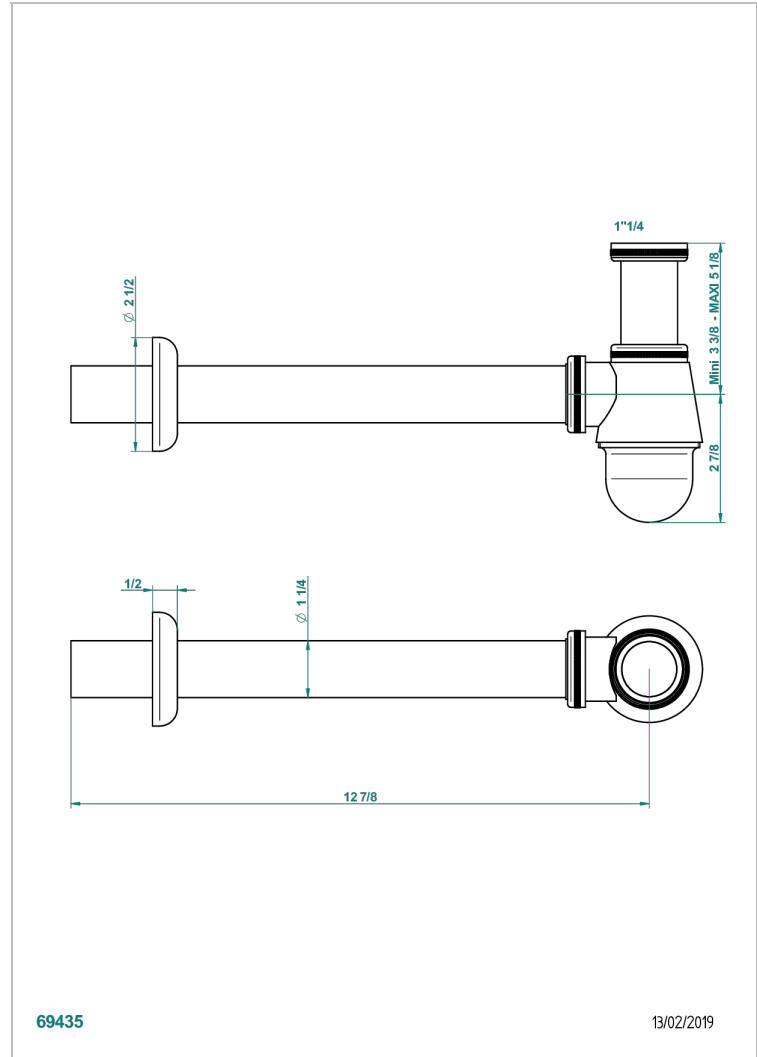

NIHAL BLACK PORCELAIN

U2P-308T

Adjustable bottle trap, mini 45 mm - maxi 90 mm with 300 mm overflow pipe

THG[®]
PARIS

69435

13/02/2019

特色

- Nihal Black porcelain
- Adjustable bottle trap, mini 45 mm - maxi 90 mm with 300 mm overflow pipe

可选饰面

Black ceram - D30
Blush PVD - H62
Graphite PVD - H64
Matt Umber PVD - H67
Matt blush PVD - H60
Matt graphite PVD - H65

PVD哑光棕铜 - F34
PVD哑光金 - H53
PVD哑光铜 - H50
PVD哑光镍 - H56
PVD抛光铜 - H49
PVD棕铜 - F33

PVD金色 - H52
PVD镍 - H55
Umber PVD - H66
哑光复古铜 - H07
哑光浅金 - F31
哑光金 - F07

哑光铬 - C02
哑光镍 - C01
复古镍 - H28
抛光金 (24K金) - F01
抛光铬 - A02
抛光铬/抛光金 - G02

抛光镍 - B01
浅金 - F30
漆面铜 - D01