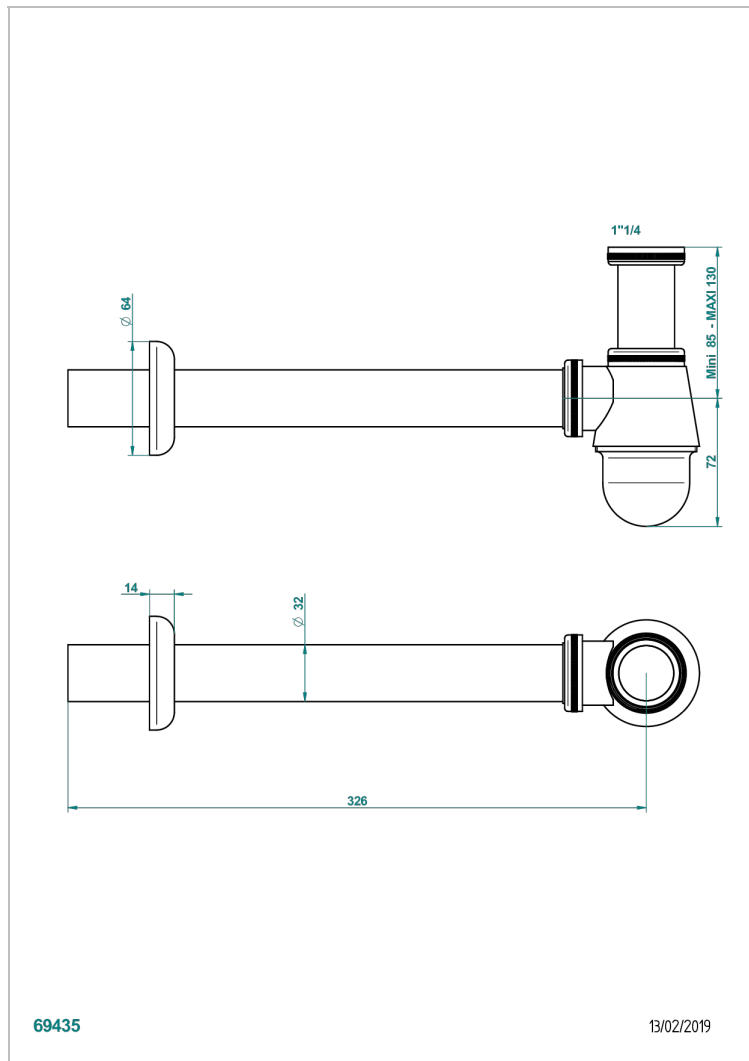

# NIHAL PORCELAINES IVOIRE

U2N-308T

THG<sup>®</sup>  
PARIS

Siphon culot réglable mini 45 mm maxi 90 mm, garde d'eau de 45 mm avec tubulure

## CARACTÉRISTIQUES

- Nihal Porcelaine ivoire
- Siphon culot réglable mini 45 mm maxi 90 mm, garde d'eau de 45 mm avec tubulure

## FINITIONS DISPONIBLES

Bronze clair - D01  
Chromé - A02  
Chromé / doré - G02  
Chromé mat - C02  
Doré brillant - F01  
Doré mat - F07

Nickel brillant - B01  
Nickel mat - C01  
Noir mat céramique - D30  
Or pâle - F30  
Or pâle mat - F31  
Pvd blush - H62