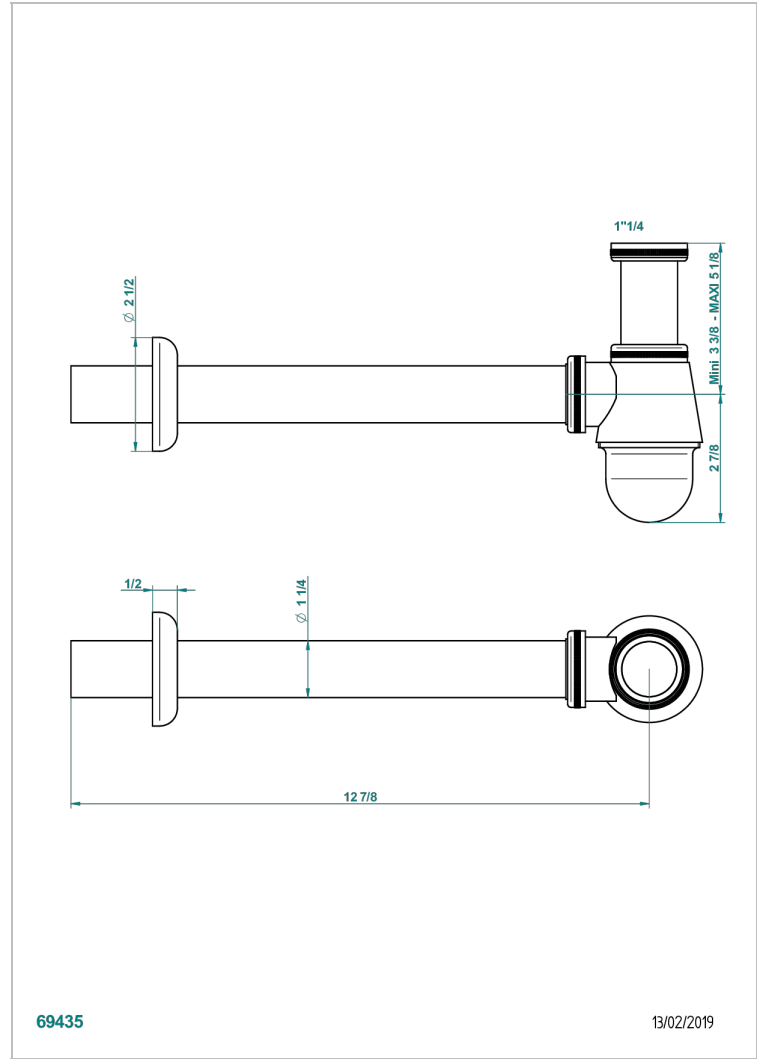

NIHAL PORCELAINE IVOIRE

U2N-308T

THG[®]
PARIS

Siphon culot réglable mini 45 mm maxi 90 mm, garde d'eau de 45 mm avec tubulure

69435

13/02/2019

CARACTÉRISTIQUES

- Nihal Porcelaine ivoire
- Siphon culot réglable mini 45 mm maxi 90 mm, garde d'eau de 45 mm avec tubulure

FINITIONS DISPONIBLES

Bronze clair - D01
Chromé - A02
Chromé / doré - G02
Chromé mat - C02
Doré brillant - F01
Doré mat - F07

Nickel brillant - B01
Nickel mat - C01
Noir mat céramique - D30
Or pâle - F30
Or pâle mat - F31
Pvd blush - H62