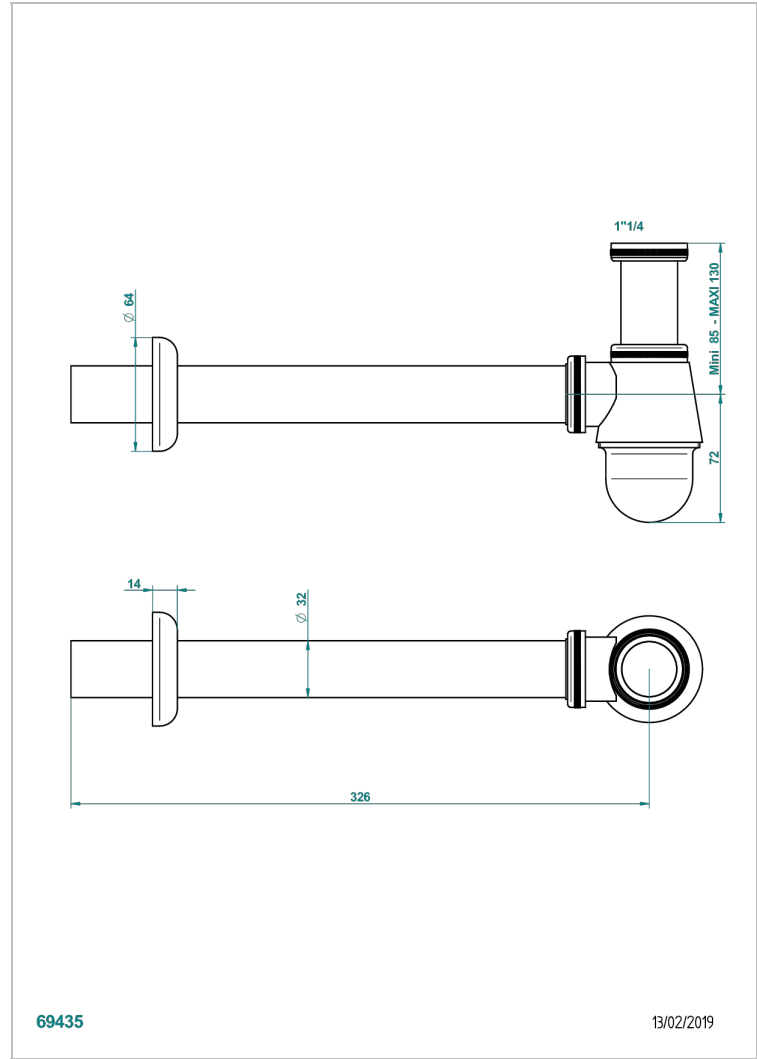

NIHAL PORCELAINES IVOIRE

U2N-308T

THG[®]
PARIS

Siphon culot réglable mini 45 mm maxi 90 mm, garde d'eau de 45 mm avec tubulure

CARACTÉRISTIQUES

- Nihal Porcelaine ivoire
- Siphon culot réglable mini 45 mm maxi 90 mm, garde d'eau de 45 mm avec tubulure

FINITIONS DISPONIBLES

Bronze clair - D01
Chromé - A02
Chromé / doré - G02
Chromé mat - C02
Doré brillant - F01
Doré mat - F07

Nickel brillant - B01
Nickel mat - C01
Noir mat céramique - D30
Or pâle - F30
Or pâle mat - F31
Pvd blush - H62