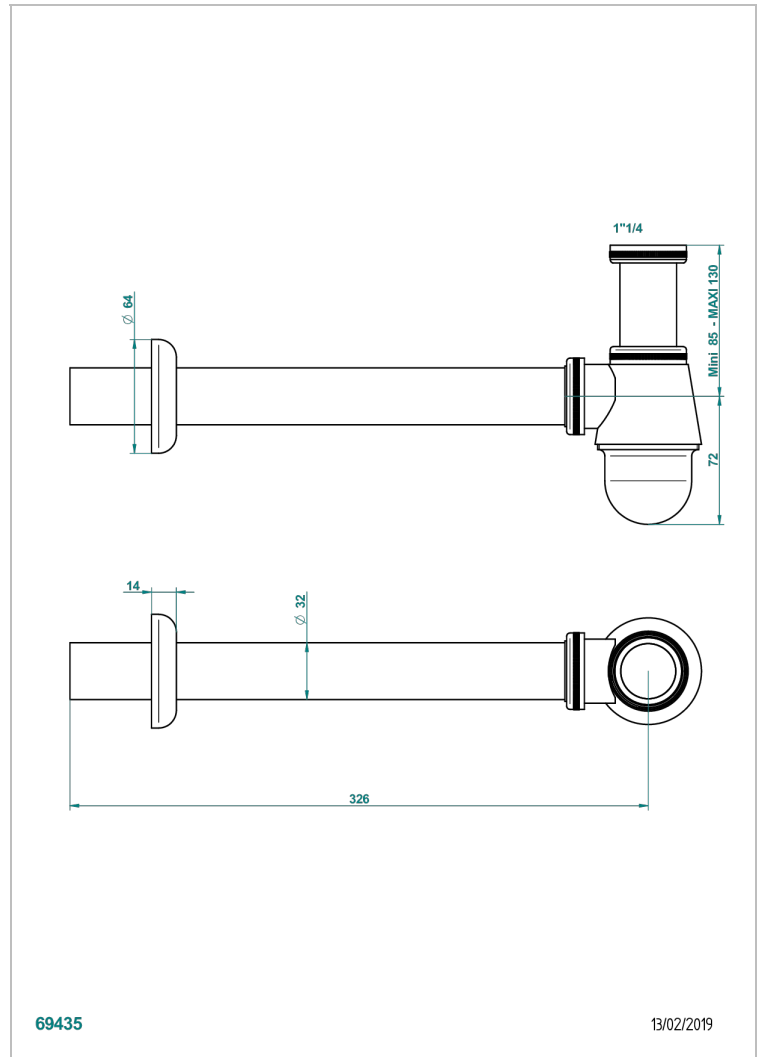

NIHAL PORCELANA DE COLOR MARFIL

U2N-308T

Adjustable bottle trap, mini 45 mm - maxi 90 mm with 300 mm overflow pipe

THG[®]
PARIS

69435

13/02/2019

CARACTERÍSTICAS

- Nihal porcelana de color marfil
- Adjustable bottle trap, mini 45 mm - maxi 90 mm with 300 mm overflow pipe

ACABADOS DISPONIBLES

Bronce claro - D01
Cerámica negra mate - D30
Cobre viejo mate - H07
Cromo - A02
Cromo / dorado - G02
Cromo mate - C02

Dorado - F01
Dorado mate - F07
Dorado pálido - F30
Dorado pálido mate (sin barniz) - F31
Níquel - B01
Níquel mate - C01

Pvd marrón bronce mate - F34
Pvd umber - H66
Pvd umber mate - H67