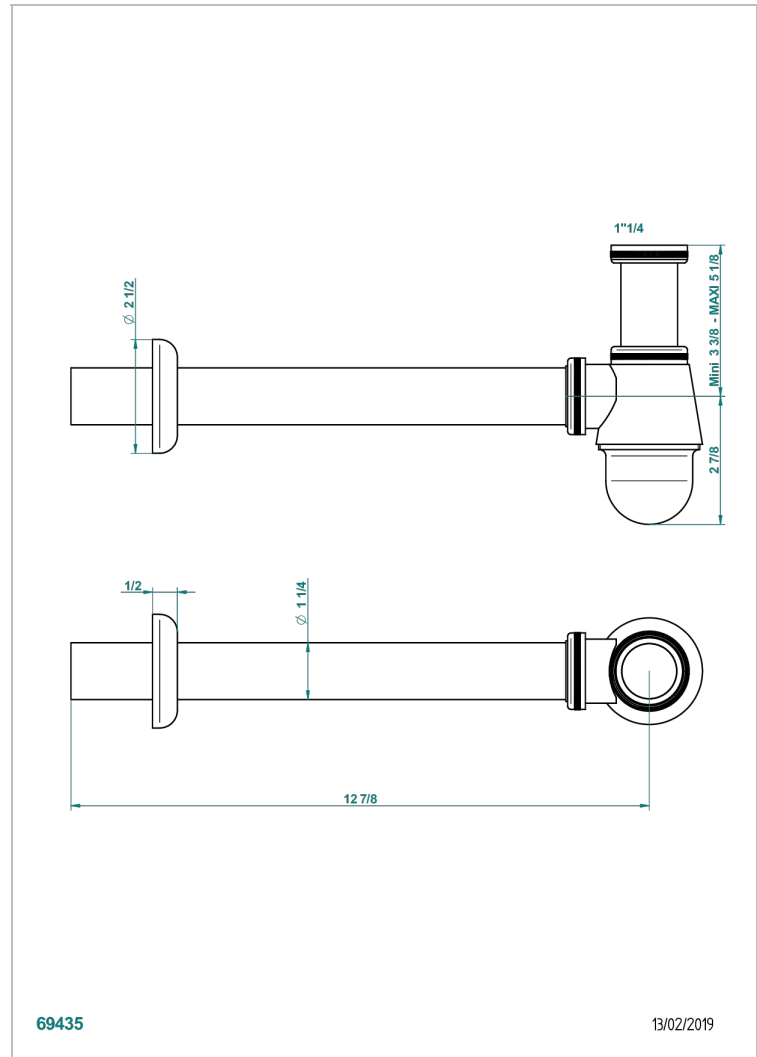

NIHAL PORCELAINE IVOIRE

U2N-308T

Siphon culot réglable mini 45 mm maxi 90 mm, garde d'eau de 45 mm avec tubulure

THG[®]
PARIS

CARACTÉRISTIQUES

- Nihal Porcelaine ivoire
- Siphon culot réglable mini 45 mm maxi 90 mm, garde d'eau de 45 mm avec tubulure

FINITIONS DISPONIBLES

Bronze clair - D01
Chromé - A02
Chromé / doré - G02
Chromé mat - C02
Doré brillant - F01
Doré mat - F07

Nickel brillant - B01
Nickel mat - C01
Noir mat céramique - D30
Or pâle - F30
Or pâle mat - F31
Pvd blush - H62