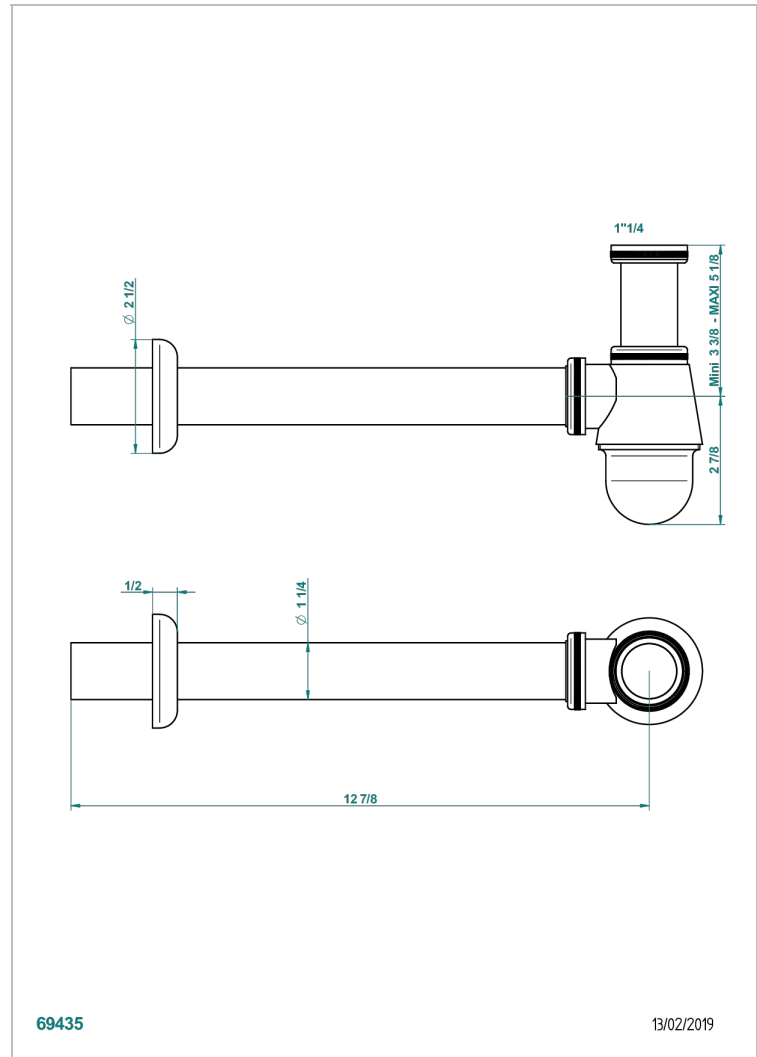

NIHAL PORCELANA DE COLOR MARFIL

U2N-308T

Adjustable bottle trap, mini 45 mm - maxi 90 mm with 300 mm overflow pipe

THG[®]
PARIS

69435

13/02/2019

CARACTERÍSTICAS

- Nihal porcelana de color marfil
- Adjustable bottle trap, mini 45 mm - maxi 90 mm with 300 mm overflow pipe

ACABADOS DISPONIBLES

Bronce claro - D01
Cerámica negra mate - D30
Cobre viejo mate - H07
Cromo - A02
Cromo / dorado - G02
Cromo mate - C02

Dorado - F01
Dorado mate - F07
Dorado pálido - F30
Dorado pálido mate (sin barniz) - F31
Níquel - B01
Níquel mate - C01

Níquel viejo - H28
Pvd blush - H62
Pvd blush mate - H60
Pvd color latón - H49
Pvd color latón mate - H50
Pvd color níquel - H55

Pvd color níquel mate - H56
Pvd color oro - H52
Pvd color oro mate - H53
Pvd grafito - H64
Pvd grafito mate - H65
Pvd marrón bronce - F33

Pvd marrón bronce mate - F34
Pvd umber - H66
Pvd umber mate - H67