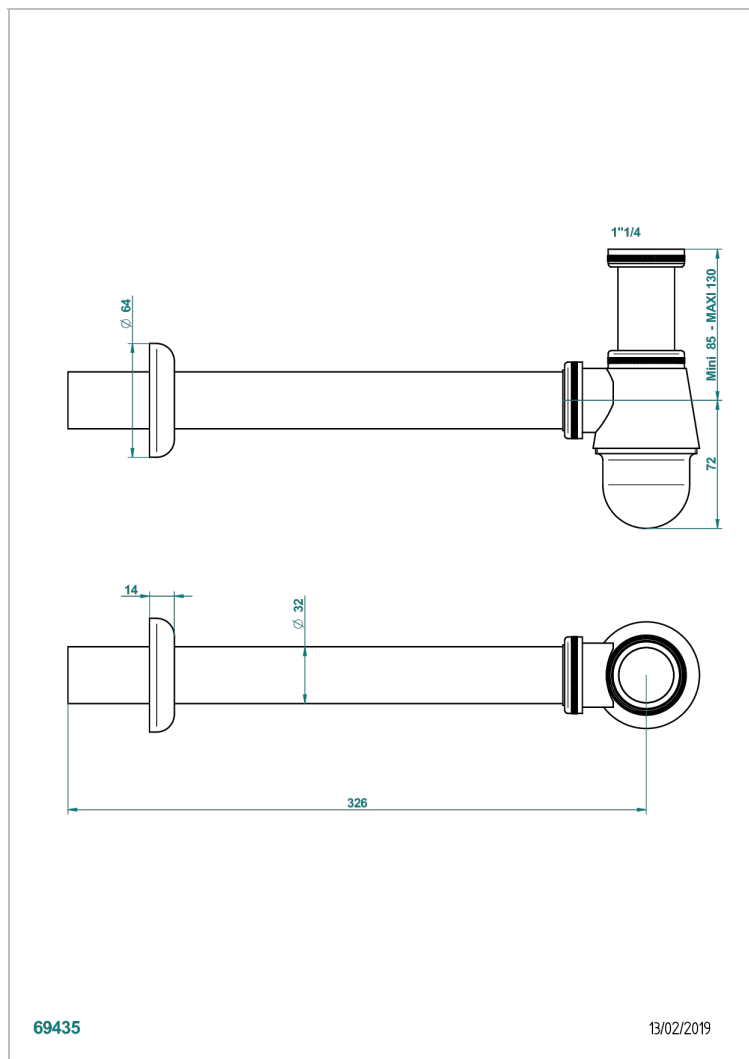

NIHAL PORCELANA DE COLOR MARFIL

U2N-308T

Adjustable bottle trap, mini 45 mm - maxi 90 mm with 300 mm overflow pipe

THG[®]
PARIS

69435

13/02/2019

CARACTERÍSTICAS

- Nihal porcelana de color marfil
- Adjustable bottle trap, mini 45 mm - maxi 90 mm with 300 mm overflow pipe

ACABADOS DISPONIBLES

Bronce claro - D01
Cerámica negra mate - D30
Cobre viejo mate - H07
Cromo - A02
Cromo / dorado - G02
Cromo mate - C02

Dorado - F01
Dorado mate - F07
Dorado pálido - F30
Dorado pálido mate (sin barniz) - F31
Níquel - B01
Níquel mate - C01

Pvd marrón bronce mate - F34
Pvd umber - H66
Pvd umber mate - H67