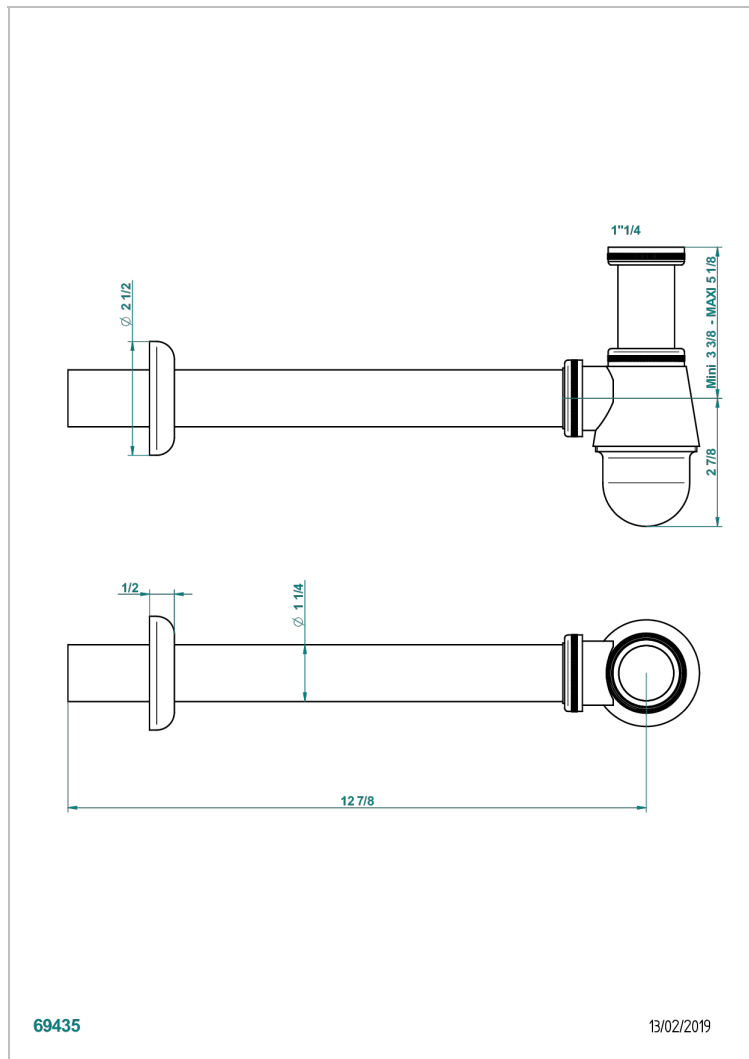

# NIHAL PORCELANA DE COLOR MARFIL

U2N-308T

THG<sup>®</sup>  
PARIS

Adjustable bottle trap, mini 45 mm - maxi 90 mm with 300 mm overflow pipe

69435

13/02/2019

## CARACTERÍSTICAS

- Nihal porcelana de color marfil
- Adjustable bottle trap, mini 45 mm - maxi 90 mm with 300 mm overflow pipe