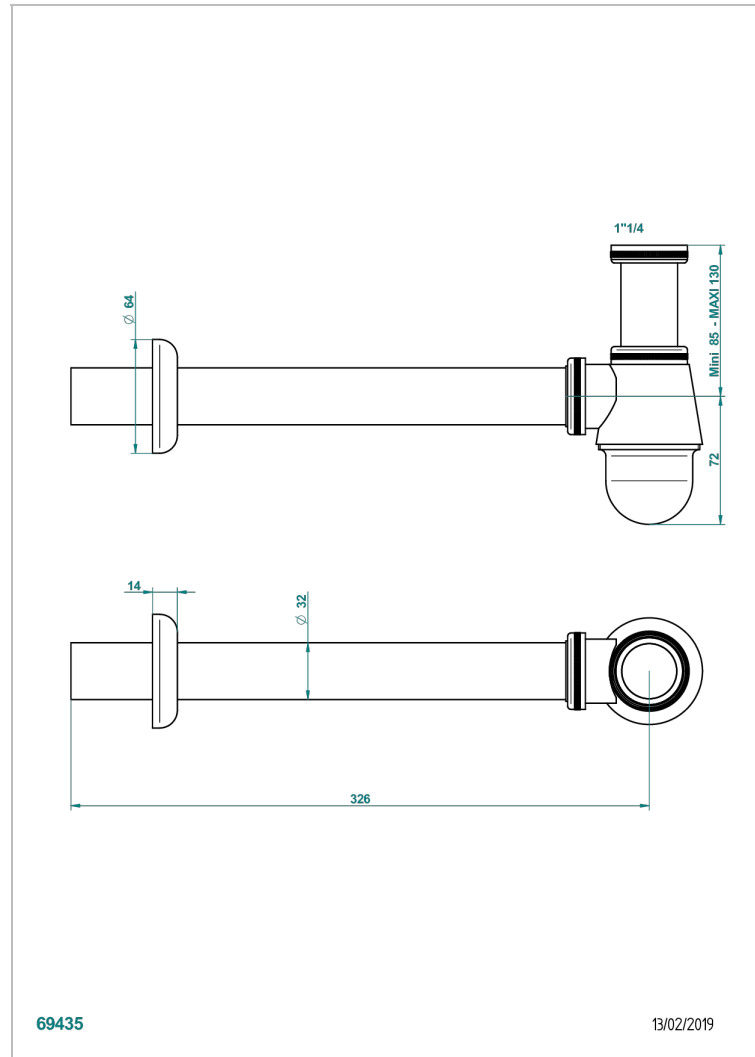

NIHAL PORCELAINE BLEUE

U2L-308T

Siphon culot réglable mini 45 mm maxi 90 mm, garde d'eau de 45 mm avec tubulure

THG[®]
PARIS

CARACTÉRISTIQUES

- Nihal Porcelaine bleue
- Siphon culot réglable mini 45 mm maxi 90 mm, garde d'eau de 45 mm avec tubulure

FINITIONS DISPONIBLES

Bronze clair - D01
Chromé - A02
Chromé / doré - G02
Chromé mat - C02
Doré brillant - F01
Doré mat - F07

Nickel brillant - B01
Nickel mat - C01
Noir mat céramique - D30
Or pâle - F30
Or pâle mat - F31
Pvd blush - H62