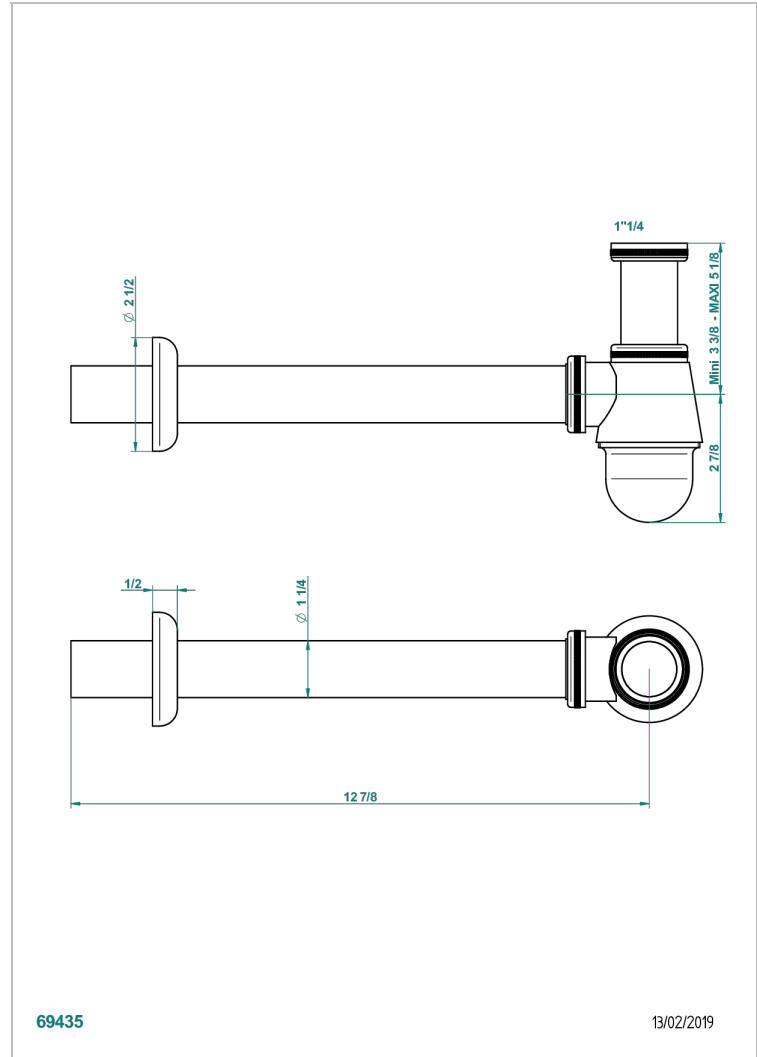

# NIHAL PORCELAINE BLEUE

U2L-308T

Siphon culot réglable mini 45 mm maxi 90 mm, garde d'eau de 45 mm avec tubulure

THG<sup>®</sup>  
PARIS

69435

13/02/2019

## CARACTÉRISTIQUES

- Nihal Porcelaine bleue
- Siphon culot réglable mini 45 mm maxi 90 mm, garde d'eau de 45 mm avec tubulure

## FINITIONS DISPONIBLES

Bronze clair - D01  
Chromé - A02  
Chromé / doré - G02  
Chromé mat - C02  
Doré brillant - F01  
Doré mat - F07

Nickel brillant - B01  
Nickel mat - C01  
Noir mat céramique - D30  
Or pâle - F30  
Or pâle mat - F31  
Pvd blush - H62