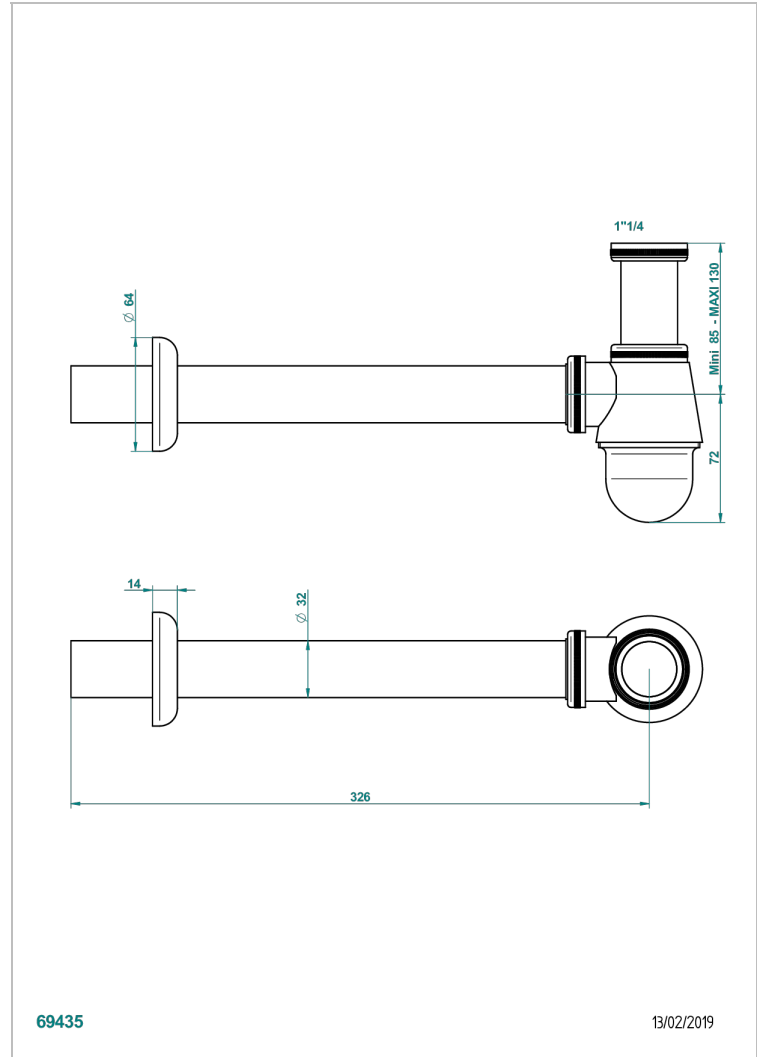

NIHAL PORCELAINES BLEUE

U2L-308T

Siphon culot réglable mini 45 mm maxi 90 mm, garde d'eau de 45 mm avec tubulure

THG[®]
PARIS

CARACTÉRISTIQUES

- Nihal Porcelaine bleue
- Siphon culot réglable mini 45 mm maxi 90 mm, garde d'eau de 45 mm avec tubulure

FINITIONS DISPONIBLES

Bronze clair - D01
Chromé - A02
Chromé / doré - G02
Chromé mat - C02
Doré brillant - F01
Doré mat - F07

Nickel brillant - B01
Nickel mat - C01
Noir mat céramique - D30
Or pâle - F30
Or pâle mat - F31
Pvd blush - H62